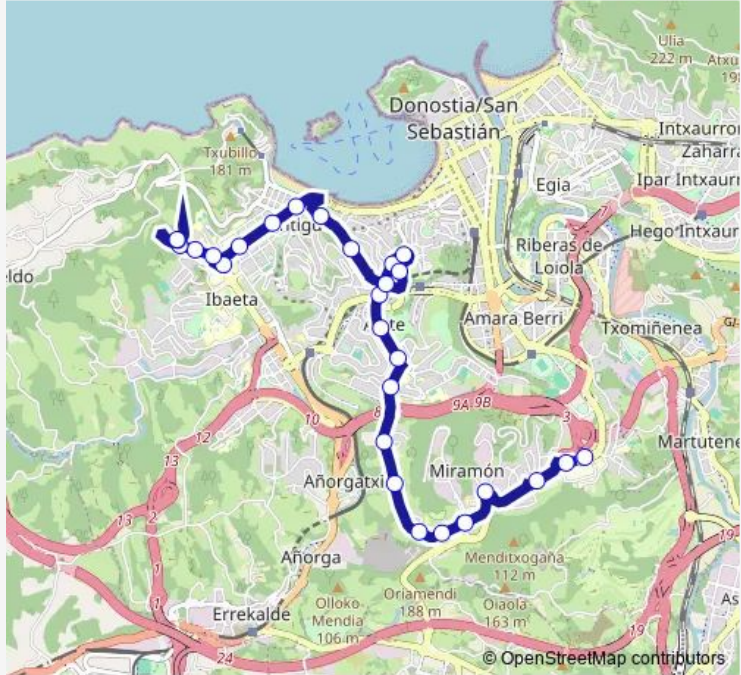

# Bus 35 Arriola-Antiguo-Aiete-Ospitale

[Go to website](#)

**Direction**  
 Tolosa 138 — Donostiako Ospitalea I  
 28 stops  
[Open route schedule](#)

- Tolosa 138
- Amerika Plaza
- Tolosa 111
- Unibertsitatea Tol.95
- Majisteritza
- Zumalaka.21
- Esklabak
- P.Baroja 4
- P.Baroja 10
- Melodi P. Baroja
- Lazkano 41
- Lazkano 3
- La Cumbre
- Izaburu
- Munto
- Aiteko Jauregia/Palacio Aiete
- Oriamendi Etxadi
- Oriamendi 20
- Oriamendi 68
- Oriamendi 86
- Oriamendi 112

Route schedule  
 Tolosa 138 — Donostiako Ospitalea I

Monday	08:00-21:00
Tuesday	08:00-21:00
Wednesday	08:00-21:00
Thursday	08:00-21:00
Friday	08:00-21:00
Saturday	—
Sunday	—

Route info  
 Direction: Tolosa 138  
 Stops: 28  
 Trip Duration: 0 hour 29 min

## Direction

Arriola 87 — Donostiako Ospitalea I

29 stops

[Open route schedule](#)

Arriola 87

Arriola 32 igerilekuak

Pakea

Arriola 15

## Route info

Direction: Donostiako Ospitalea I

Stops: 25

Trip Duration: 0 hour 25 min