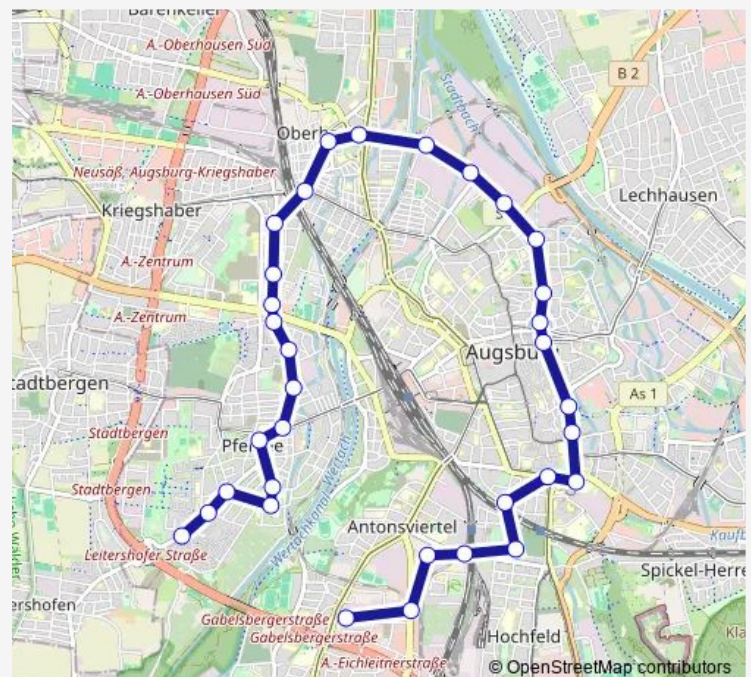

### Route schedule

Augsburg, Pfersee Süd — Göggingen, Bergstraße

Monday 04:55-23:04

Tuesday 04:55-23:04

Wednesday 04:55-23:04

Thursday 04:55-23:04

Friday 04:55-23:04

Saturday 05:04-23:04

### Route info

Direction: Augsburg, Pfersee Süd

Stops: 35

Trip Duration: 0 hour 53 min

Augsburg, Klinik Vincentinum

Augsburg, Pilgerhausstraße

Augsburg, Barfüßerb./Brechthaus

Augsburg, City-Galerie/Vhs