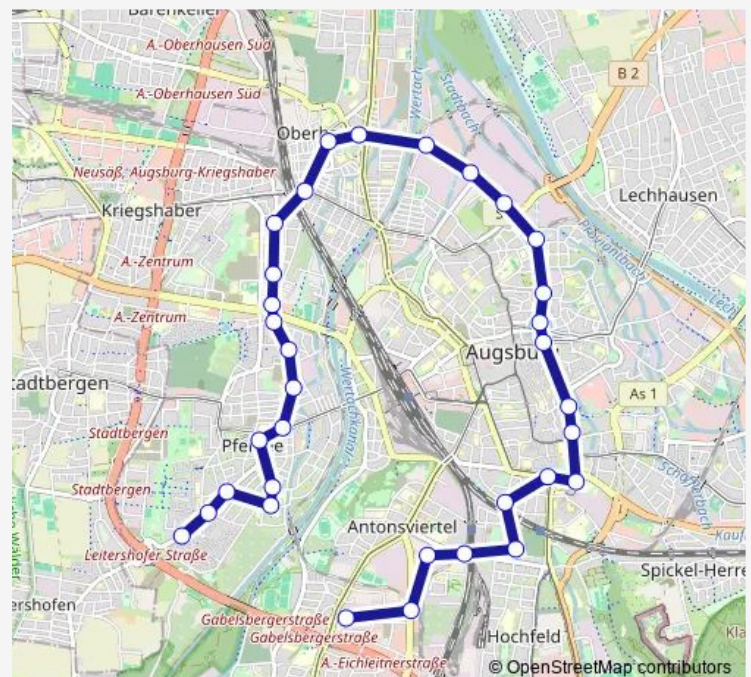

Bus 35

[Go to website](#)

Direction

Göggingen, Bergstraße — Augsburg, Pfersee Süd

33 stops

[Open route schedule](#)

- Göggingen, Bergstraße
- Augsburg, Eichleitnerstraße
- Augsburg, Memminger Straße
- Augsburg, Windprechtstraße
- Augsburg, Prinz-Karl-Viertel
- Augsburg, Bismarckbrücke
- Augsburg, Rotes Tor
- Augsburg, Hochschule
- Augsburg, Margaret
- Augsburg, City-Galerie/Vhs
- Augsburg, Barfüßerb./Brechthaus
- Augsburg, Pilgerhausstraße
- Augsburg, Klinik Vincentinum
- Augsburg, Stephingerberg
- Augsburg, Haindl
- Augsburg, Man
- Augsburg, Dieselbrücke
- Augsburg, Bärenwirt/Drvs
- Augsburg, Josefinum
- Augsburg-Oberhausen
- Augsburg, Landvogtstraße

Route schedule

Göggingen, Bergstraße — Augsburg, Pfersee Süd

Monday	04:56-23:11
Tuesday	04:56-23:11
Wednesday	04:56-23:11
Thursday	04:56-23:11
Friday	04:56-23:11
Saturday	04:50-23:11
Sunday	07:55-23:11

Route info

Direction: Göggingen, Bergstraße

Stops: 33

Trip Duration: 0 hour 49 min

Augsburg, Kulturhaus abraxas

Augsburg, Reinöhlstraße

Augsburg, Flandernstraße

Augsburg, Ludwigshafener Str.

Augsburg, Christian-Dierig-Haus

Augsburg, Pfersee Süd — Göggingen, Bergstraße

35 stops

[Open route schedule](#)

Augsburg, Pfersee Süd

Augsburg, Preßburger Straße

Augsburg, Chemnitzer Straße

Augsburg, Uhlandstraße

Augsburg, Hans-Adlhoch-Straße