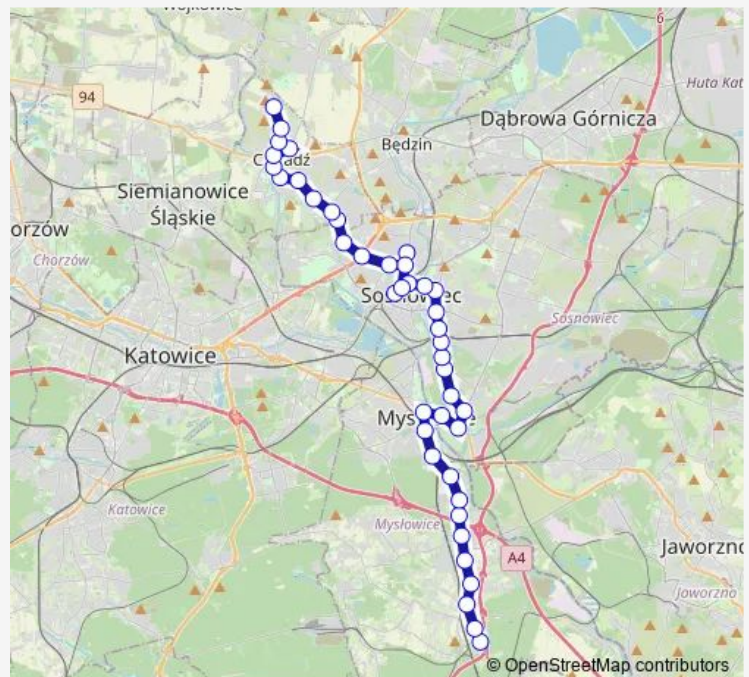

### Route schedule

Czeladź Wojkowicka Pętla — Kosztowy Pętla

Monday 05:06-20:46

Tuesday 04:46-20:46

Wednesday 04:46-20:46

Thursday 05:06-20:46

Friday 05:06-20:46

Saturday 04:46-20:46

### Route info

Direction: Czeladź Wojkowicka Pętla

Stops: 43

Trip Duration: 1 hour 16 min

Sosnowiec Rondo Ludwik

Dębowa Góra Wiadukt

Dębowa Góra Ogródki Działkowe

Dębowa Góra Kolonia Ludmiła