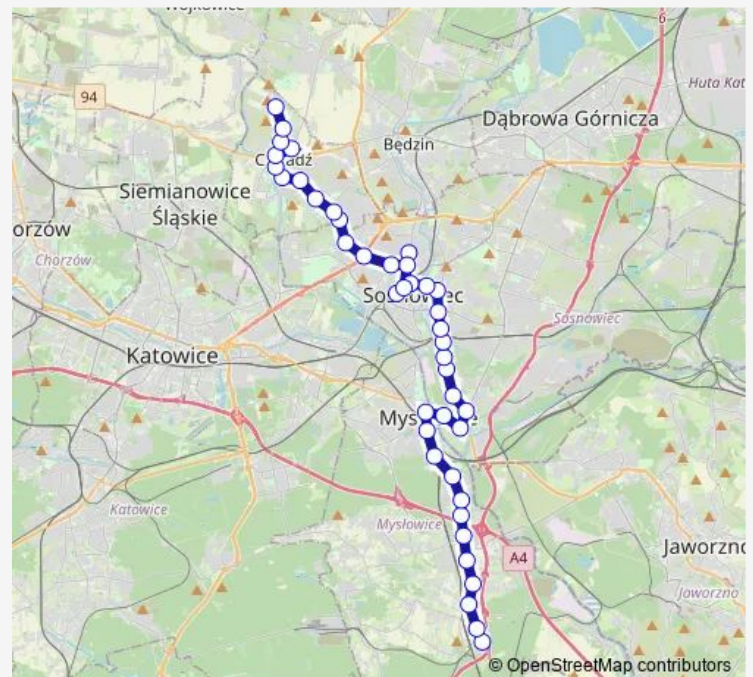

Saturday 04:46-20:46

Sunday 04:46-20:46

Route info

Direction: Czeladź Wojkowicka Pętla

Stops: 43

Trip Duration: 1 hour 11 min

Sosnowiec Rondo Ludwik

Dębowa Góra Wiadukt

Dębowa Góra Ogródki Działkowe

Dębowa Góra Kolonia Ludmiła

Niwka Kolonia Staszic

Niwka Baza

Niwka Fabryka

Niwka Kościół

Modrzejów Rynek

Mysłowice Kościół