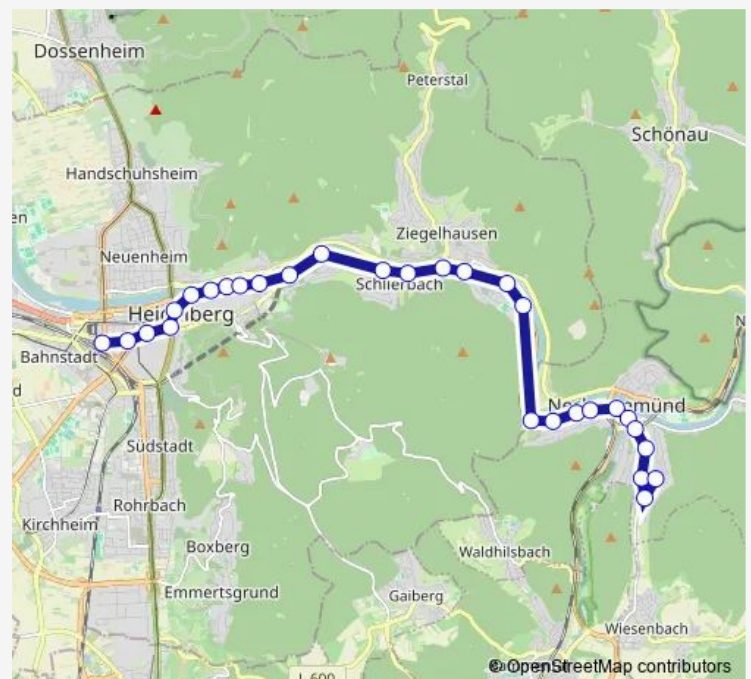

S-Bahnhof Altstadt

Hausackerweg

Rombachweg

Jägerhaus

Adlerüberfahrt

S-Bahnhof Schlierbach/Ziegelhausen

Im Grund

S-Bahnhof Orthopädie

Thursday 04:13-05:03

Friday 04:13-05:03

Saturday 04:51-08:11

Sunday —

Route info

Direction: HD Hauptbahnhof

Stops: 29

Trip Duration: 0 hour 41 min

35 — HD Wieblingen - Bismarckplatz - Schlierbach - Neckargemünd

Schützenhausbrücke

Hanfmarkt

Neckargemünd Altes Rathaus

Stadtter

Friedrich-Ebert-Straße

Dreikreuzweg

Herrenweg