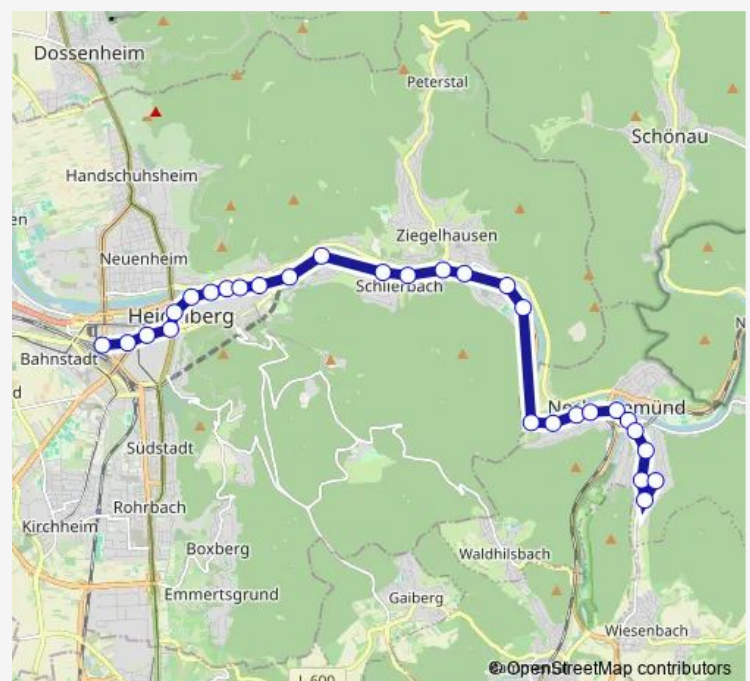

Bismarckplatz

St. Vincentius-Krankenhaus

Stadthalle

Marstallstraße

Alte Brücke

Neckarmünzplatz

S-Bahnhof Altstadt

Hausackerweg

### Route schedule

HD Hauptbahnhof — Neckargemünd Bildungszentrum

Monday 04:13-05:03

Tuesday 04:13-05:03

Wednesday 04:13-05:03

Thursday 04:13-05:03

Friday 04:13-05:03

Saturday 04:51-08:11

### Route info

Direction: HD Hauptbahnhof

Stops: 29

Trip Duration: 0 hour 37 min

35 — HD Wieblingen - Bismarckplatz - Schlierbach - Neckargemünd

Schützenhausbrücke

Hanfmarkt

Neckargemünd Altes Rathaus