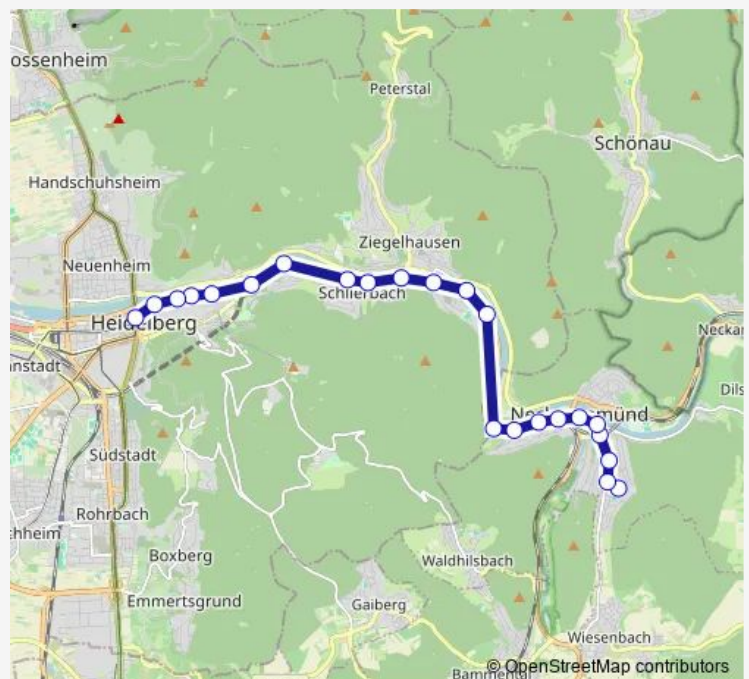

S-Bahnhof Schlierbach/Ziegelhausen

Adlerüberfahrt

Jägerhaus

Rombachweg

Hausackerweg

S-Bahnhof Altstadt

Alte Brücke

Marstallstraße

### Route schedule

Neckargemünd Bildungszentrum — Bismarckplatz

Monday	24:09 <sup>+1</sup>
Tuesday	24:09 <sup>+1</sup>
Wednesday	24:09 <sup>+1</sup>
Thursday	24:09 <sup>+1</sup>
Friday	24:09 <sup>+1</sup>
Saturday	24:09 <sup>+1</sup>
Sunday	—

### Route info

Direction: Neckargemünd Bildungszentrum

Stops: 23

Trip Duration: 0 hour 28 min

35 — HD Wieblingen - Bismarckplatz - Schlierbach - Neckargemünd

St. Vincentius-Krankenhaus

Bismarckplatz

## Direction

Neckargemünd Bildungszentrum — Bismarckplatz

23 stops

[Open route schedule](#)

Neckargemünd Bildungszentrum

Eichendorffstraße

Friedrich-Ebert-Straße

Stadttor