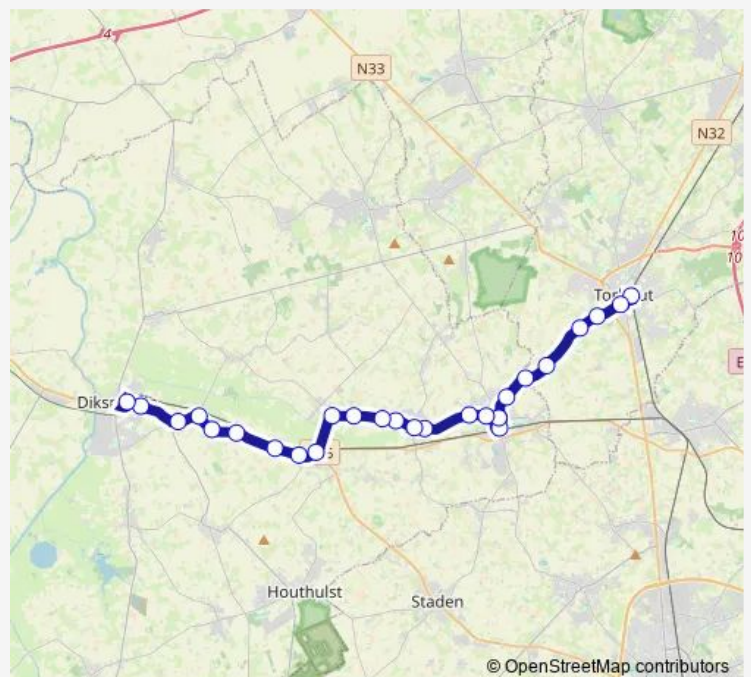

Werken De Voorstad

Handzame Ommegangstraat

Handzame Zwevelvoetstraat

Handzame Dorp

Handzame Elflijnenlaan

Kortemark Oudstrijderslaan

Kortemark Margareta Maria Instituut

Route schedule

Diksmuide Station perron 2 — Kortemark Margareta Maria Instituut

Monday 08:13

Tuesday 08:13

Wednesday 08:13

Thursday 08:13

Friday 08:13

Saturday —

Sunday —

Route info

Direction: Diksmuide Station perron 2

Stops: 17

Trip Duration: 0 hour 22 min

Direction

Diksmuide Station perron 2 — Kortemark Margareta Maria Instituut

17 stops

[Open route schedule](#)

Diksmuide Station perron 2

Diksmuide Spoorwegstraat

Esen Eikhof

Esen Dorp (Roeselarestraat)

Esen Kruis

Esen Hooglandeke

Esen Roggeveld

Zarren Begraafplaats