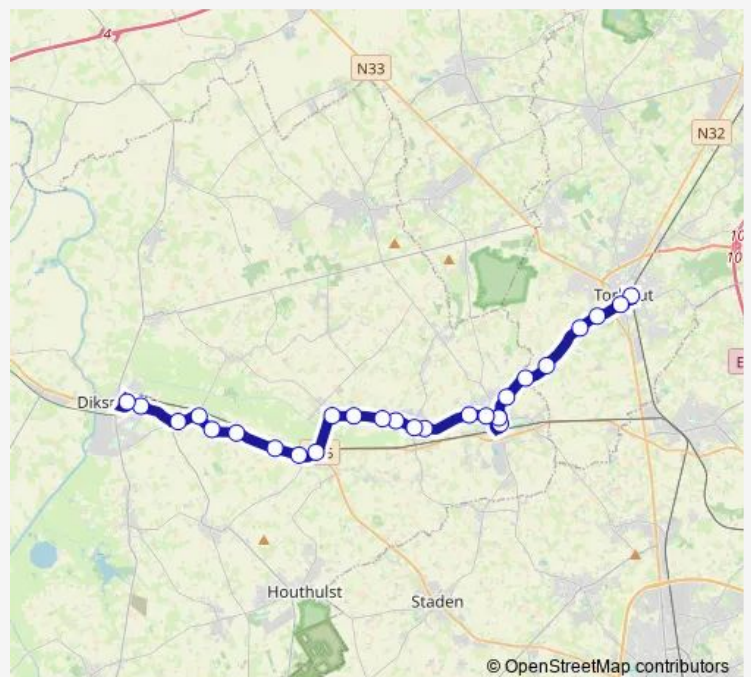

Werken De Voorstad

Handzame Ommegangstraat

Handzame Zwevelvoetstraat

Handzame Dorp

Handzame Elflijnenlaan

Kortemark Oudstrijderslaan

Kortemark Margareta Maria Instituut

Route schedule

Diksmuide Station perron 2 — Kortemark Margareta Maria Instituut

Monday 08:13

Tuesday 08:13

Wednesday 08:13

Thursday 08:13

Friday 08:13

Saturday —

Sunday —

Route info

Direction: Diksmuide Station perron 2

Stops: 17

Trip Duration: 0 hour 22 min

Direction

Torhout Station perron 4 — Diksmuide Station perron 2

27 stops

[Open route schedule](#)

Kortemark Station

Kortemark Dorp

Kortemark Margareta Maria Instituut

Kortemark Oudstrijderslaan

Handzame Elflijnenlaan

Handzame Dorp

Handzame Zwevelvoetstraat

Handzame Ommegangstraat