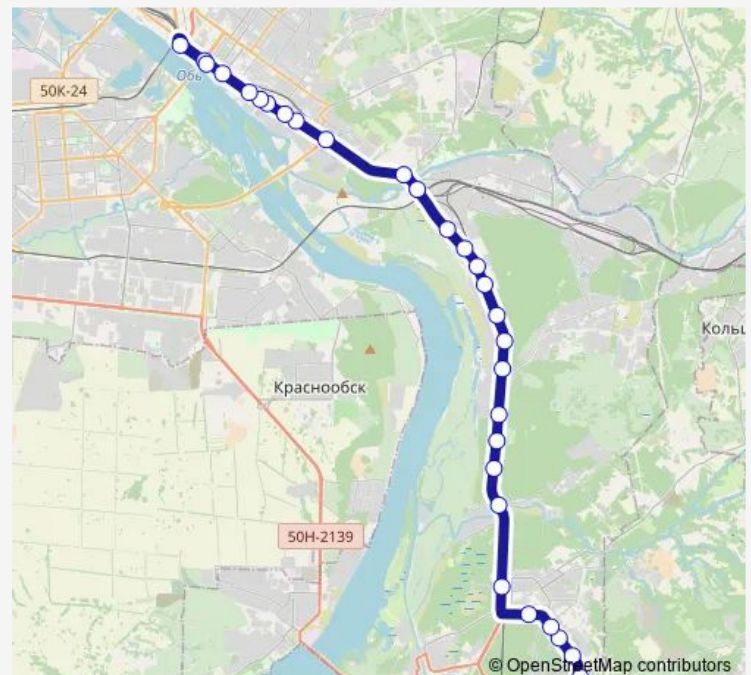

Институт Гидродинамики

Институт Ядерной Физики

Вычислительный центр

Институт Теплофизики

Проспект Строителей

Клиника Мешалкина

Нижняя Ельцовка/ Бердское шоссе

ДОЦ имени Тюленина/ шоссе Бердское

Поселок Рмз

Route schedule

Цветной проезд — Метро Речной вокзал

Monday	03:00
Tuesday	03:00
Wednesday	03:00
Thursday	03:00
Friday	03:00
Saturday	03:00
Sunday	03:00

Route info

Direction: Цветной проезд

Stops: 33

Trip Duration: 1 hour 19 min

Разъезд Иня

Река Иня

Карьер Борок

Храм Михаила Архангела

Инструментальный завод

Завод торгового оборудования

Мелькомбинат

Friday 03:19

Saturday 03:19

Sunday 03:19

Route info

Direction: Метро Речной вокзал

Stops: 32

Trip Duration: 1 hour 15 min

Вычислительный Центр