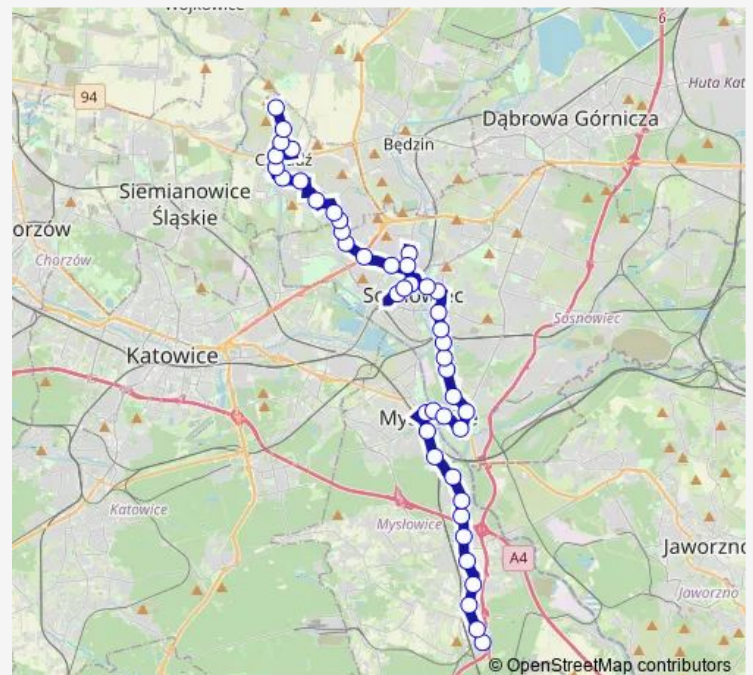

Sosnowiec Dworzec Pkp

Sosnowiec Aleja Zwycięstwa

Sielec Park

Route schedule

Czeladź Wojkowicka Pętla — Zagórze Zajezdnia

Monday —

Tuesday —

Wednesday —

Thursday 22:21-23:16

Friday —

Saturday —

Sunday —

Route info

Direction: Czeladź Wojkowicka Pętla

Stops: 28

Trip Duration: 0 hour 47 min

35 — Czeladź Wojkowicka Pętla - Kosztowy Pętla

Sielec Kąpielisko

Śródula Osiedle

Zagórze Osiedle

Zagórze Centrum Przesiadkowe

Zagórze Mec

Zagórze Lenartowicza

Zagórze Zajezdnia

Direction

Czeladź Wojkowicka Pętla — Kosztowy Pętla

45 stops

[Open route schedule](#)

Czeladź Wojkowicka Pętla

Czeladź Szpital

Czeladź Tuwima

Czeladź Zespół Szkół