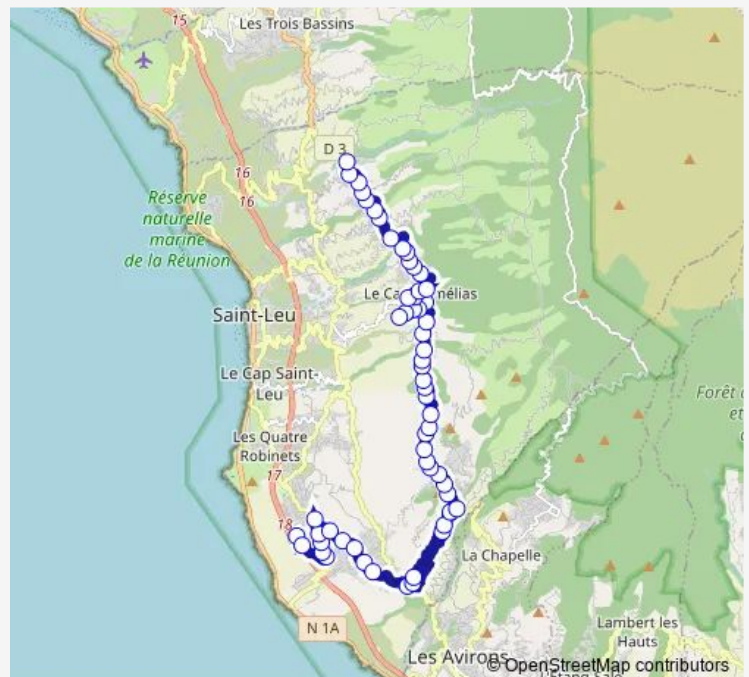

Thursday 05:55-16:30

Friday 05:55-16:30

Saturday 05:55-16:30

Sunday —

Route info

Direction: Notre Dame des Champs

Stops: 57

Trip Duration: 1 hour 10 min

35 — Saint-Leu ligne 35

Le Cap la Chaloupe

Maison 106

Chemin la Source

Chemin Béton

Pente Maingard

La Croix Cd3

Bac en Fer