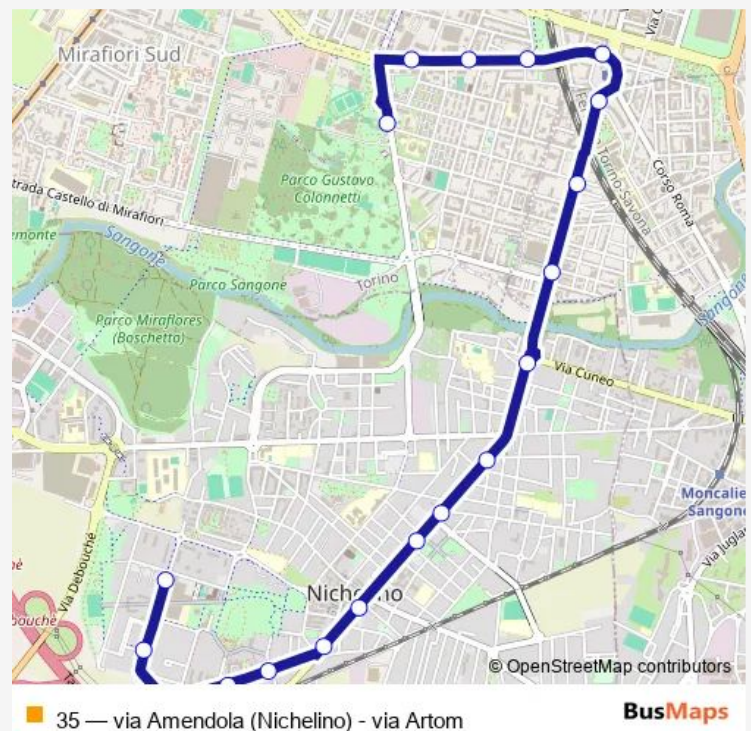

Fermata 908 - Bengasi Sud

Fermata 906 - Battisti

Fermata 904 - Palli

Fermata 902 - Cuneo

Fermata 900 - Crociera

Fermata 898 - I Maggio

Fermata 894 - Toti

Fermata 892 - Vittorio Veneto

Fermata 915 - Torino - Stazione

Fermata 917 - Pascolo

Fermata 919 - Amendola

Route schedule

Fermata 3448 - Artom Cap — Fermata 5101 - Amendola Cap

Monday	05:36-00:35 ⁺¹
Tuesday	05:36-00:35 ⁺¹
Wednesday	05:36-00:35 ⁺¹
Thursday	05:36-00:35 ⁺¹
Friday	05:36-00:35 ⁺¹
Saturday	05:36-01:00 ⁺¹
Sunday	05:13-00:35 ⁺¹

Route info

Direction: Fermata 3448 - Artom Cap

Stops: 26

Trip Duration: 0 hour 32 min

Fermata 890 - Berlinguer

Fermata 1093 - Largo Delle Alpi

Fermata 1071 - Poliambulatori

Fermata 921 - Berlinguer