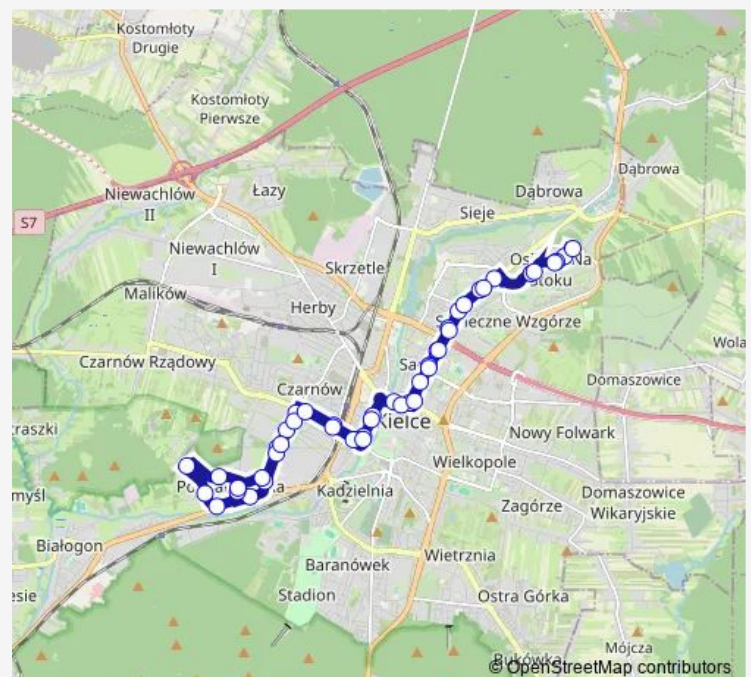

Direction

Orląt Lwowskich — Os. Na Stoku

46 stops

[Open route schedule](#)

Orląt Lwowskich

Orląt Lwowskich / żłobek

Os. Na Stoku / przychodnia

Warszawska / Jaworskiego

Krakowska Mpk

Route schedule

Orląt Lwowskich — Os. Na Stoku

Monday 04:10-23:13

Tuesday 04:10-23:13

Wednesday 04:10-23:10

Thursday 04:10-23:13

Friday 04:10-23:13

Saturday 04:21-23:15

Sunday 04:26-23:13

Route info

Direction: Orląt Lwowskich

Stops: 46

Trip Duration: 1 hour 5 min

Podklasztorna

Fosforytowa kościół