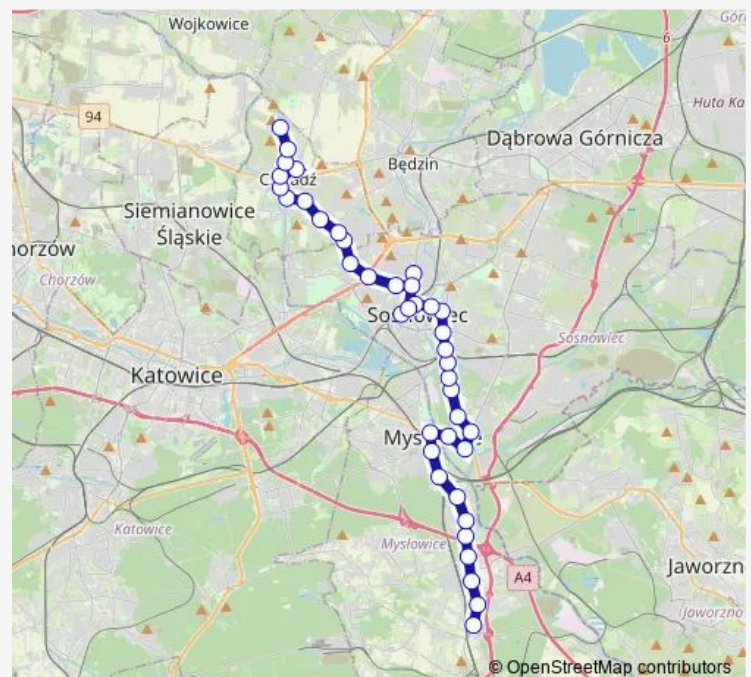

### Direction

Kosztowy Rynek — Czeladź Wojkowicka Pętla

40 stops

[Open route schedule](#)

Kosztowy Rynek

Kosztowy Dzióbka

Brzezinka Dworcowa

Brzezinka Centrum

### Route schedule

Kosztowy Rynek — Czeladź Wojkowicka Pętla

Monday 04:44

Tuesday 04:44-05:44

Wednesday 04:44-05:44

Thursday 04:44

Friday 04:44

Saturday 04:44-05:44

### Route info

Direction: Kosztowy Rynek

Stops: 40

Trip Duration: 1 hour 14 min

Sosnowiec Estakada

Sosnowiec Dworzec Pkp

Sosnowiec Aleja Zwycięstwa

Pogoń Kościół