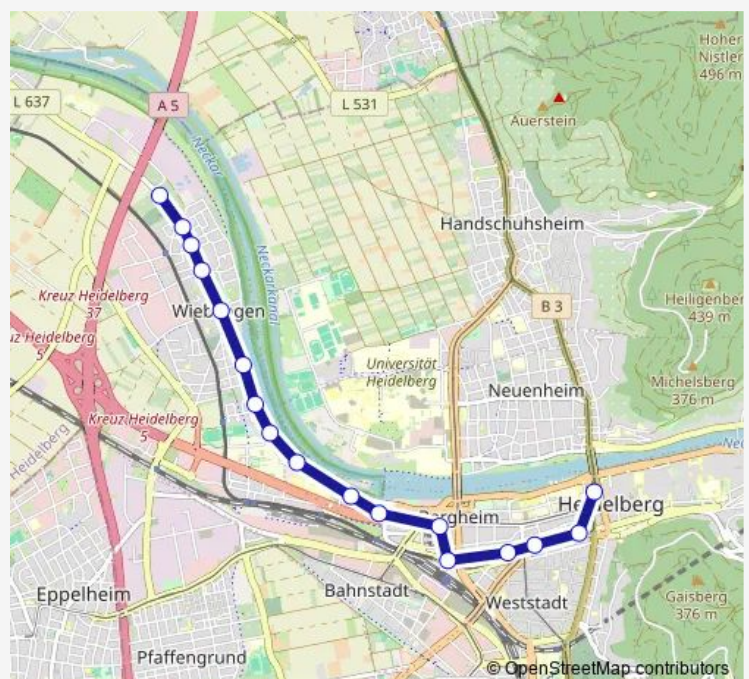

Elisabeth-von-Thadden-Platz

Wieblingen Evangelische Kirche

Maltesergasse

HD Käfertaler Straße

Wieblingen Nord

### Route schedule

Bismarckplatz — Wieblingen Nord

Monday	22:08-00:08 <sup>+1</sup>
Tuesday	22:08-00:08 <sup>+1</sup>
Wednesday	22:08-00:08 <sup>+1</sup>
Thursday	22:08-00:08 <sup>+1</sup>
Friday	22:08-00:08 <sup>+1</sup>
Saturday	22:08-00:08 <sup>+1</sup>
Sunday	07:08-00:08 <sup>+1</sup>

### Route info

Direction: Bismarckplatz

Stops: 17

Trip Duration: 0 hour 20 min

## Direction

Wieblingen Nord — Bismarckplatz

16 stops

[Open route schedule](#)

Wieblingen Nord

HD Käfertaler Straße

Maltesergasse

Grenzhöfer Weg