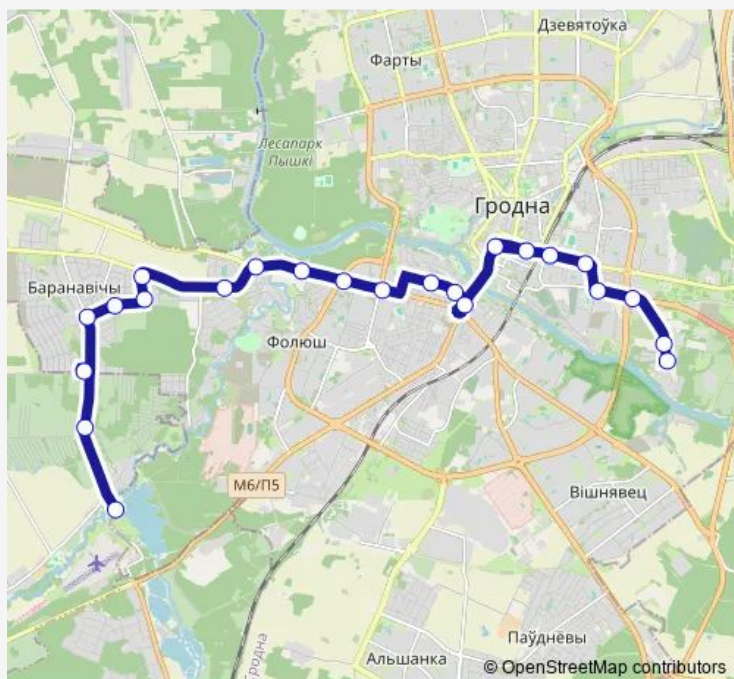

Улица Гагарина

Городская больница №2

улица Горновых

площадь Советская

Дом Связи

Автовокзал

Кинотеатр Восток

улица Лидская

Saturday 06:15-20:12

Sunday 06:15-20:12

Route info

Direction: Тарусичи

Stops: 23

Trip Duration: 0 hour 52 min

Улица Понемуньская

Райсельхозтехника

Direction

Райсельхозтехника — Тарусичи

21 stops

[Open route schedule](#)

Райсельхозтехника

Улица Понемуньская

Госавтоинспекция

Улица Лидская