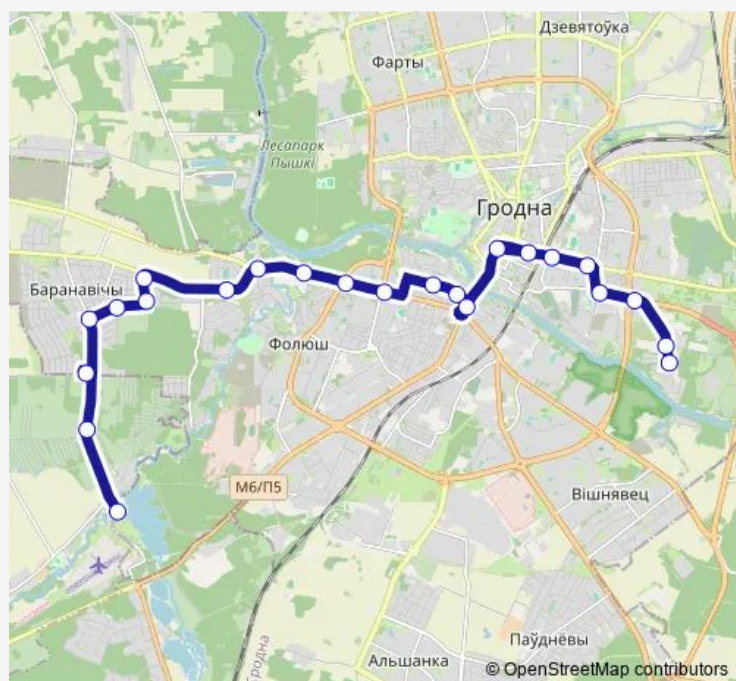

Барановичи-5

улица Тарусичская

Улица Васильковая

Улица Рябиновая

Улица Дачная

Школа

Лососно

Воинская часть

Thursday 05:40-21:26

Friday 05:40-21:26

Saturday 06:15-20:12

Sunday 06:15-20:12

Route info

Direction: Тарусичи

Stops: 23

Trip Duration: 0 hour 52 min

Улица Понемуньская

Райсельхозтехника

Direction

Райсельхозтехника — Тарусичи

21 stops

[Open route schedule](#)

Райсельхозтехника

Улица Понемуньская