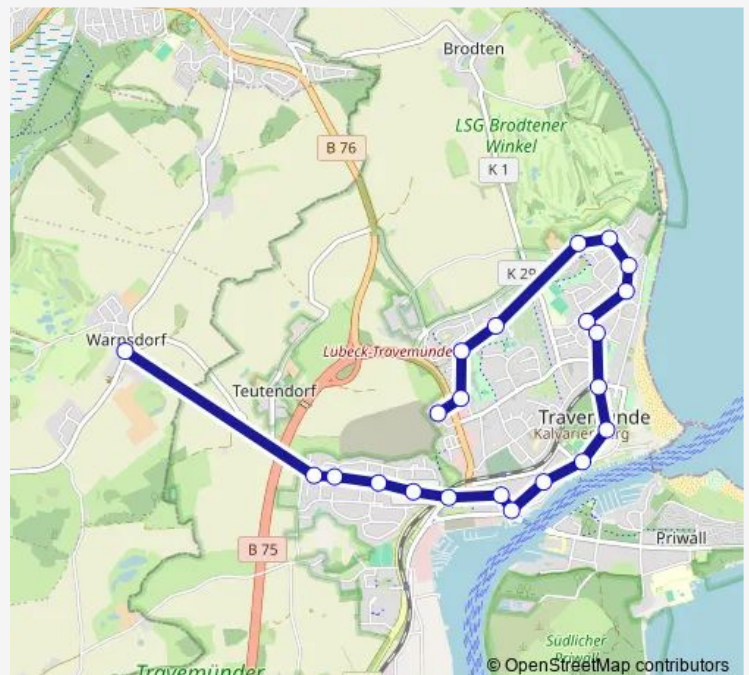

Tuesday 06:23

Wednesday 06:23

Thursday 06:23

Friday 06:23

Saturday —

Sunday —

Route info

Direction: Lübeck Raiffeisen

Stops: 9

Trip Duration: 0 hour 8 min

Direction

Ratekau-Warnsdorf Dorfplatz — Lübeck Gewerbegebiet Dreilingsberg

26 stops

[Open route schedule](#)

Ratekau-Warnsdorf Dorfplatz

Lübeck Siebenberg

Lübeck Mollwostraße

Lübeck Teutenbrink

Lübeck Teutendorfer Weg

Lübeck Torstraße

Lübeck-Travemünde Priwallfähre

Lübeck Torstraße

Lübeck-Travemünde Hafenbahnhof(Bus)

Lübeck Paul-Brümmer-Straße

Direction: Ratekau-Warnsdorf Dorfplatz

Stops: 26

Trip Duration: 0 hour 38 min

Lübeck Orkneyweg

Lübeck Gewerbegebiet Dreilingsberg

Direction

Lübeck Raiffeisen — Lübeck-Travemünde Strandbahnhof

15 stops