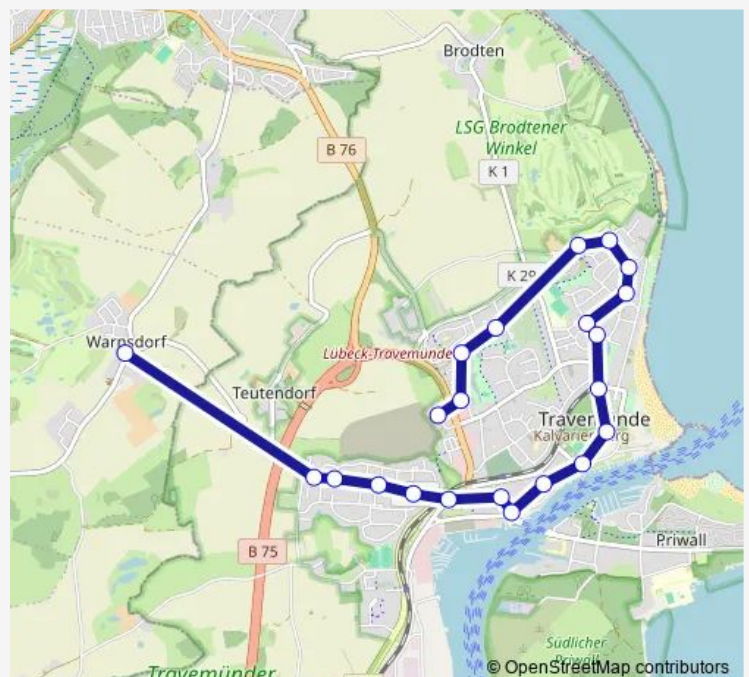

Tuesday 06:23

Wednesday 06:23

Thursday 06:23

Friday 06:23

Saturday —

Sunday —

Route info

Direction: Lübeck Raiffeisen

Stops: 9

Trip Duration: 0 hour 8 min

Direction

Ratekau-Warnsdorf Dorfplatz — Lübeck Gewerbegebiet Dreilingsberg

26 stops

[Open route schedule](#)

Ratekau-Warnsdorf Dorfplatz

Lübeck Siebenberg

Lübeck Mollwostraße

Lübeck Teutenbrink

Lübeck Teutendorfer Weg

Lübeck Torstraße

Lübeck-Travemünde Priwallfähre

Lübeck Torstraße

Lübeck-Travemünde Hafenbahnhof(Bus)

Lübeck Paul-Brümmer-Straße

Direction: Ratekau-Warnsdorf Dorfplatz

Stops: 26

Trip Duration: 0 hour 38 min

Lübeck Orkneyweg

Lübeck Gewerbegebiet Dreilingsberg

Direction

Lübeck Raiffeisen — Lübeck-Travemünde Strandbahnhof

15 stops