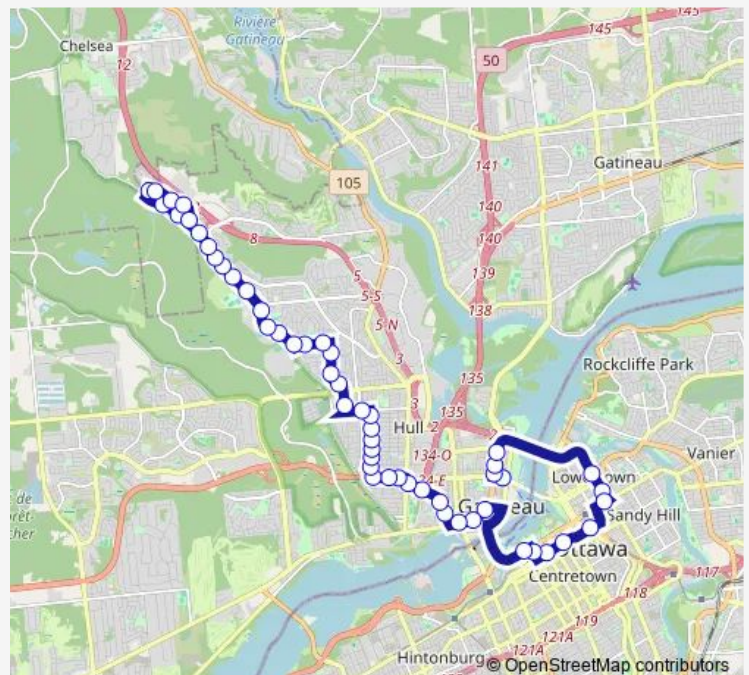

Tuesday 06:46-07:20

Wednesday 06:46-07:20

Thursday 06:46-07:20

Friday 06:46-07:20

Saturday —

Sunday —

Route info

Direction: Marie-Burger/de la Galène

Stops: 43

Trip Duration: 0 hour 41 min

■ 35 — LAC DES Fées

BusMaps

Corbeil/Saint-Raymond

Lionel-Émond/Saint-Raymond

Lionel-Émond/Gamelin

Gamelin/Moussette

Musée DE L'Histoire

Allumettières/Laurier

Direction

Cegep Gabrielle-ROY -Détour — Allumettières/Laurier

32 stops

[Open route schedule](#)

Cegep Gabrielle-ROY -Détour

de la Cité-DES-Jeunes/Perras

Route info

Direction: Cegep Gabrielle-ROY -Détour

Stops: 32

Trip Duration: 0 hour 30 min

Terrasses de la Chaudière

du Portage/Laval

du Portage/de l'Hôtel-de-Ville

de l'Hôtel-de-Ville/Laurier