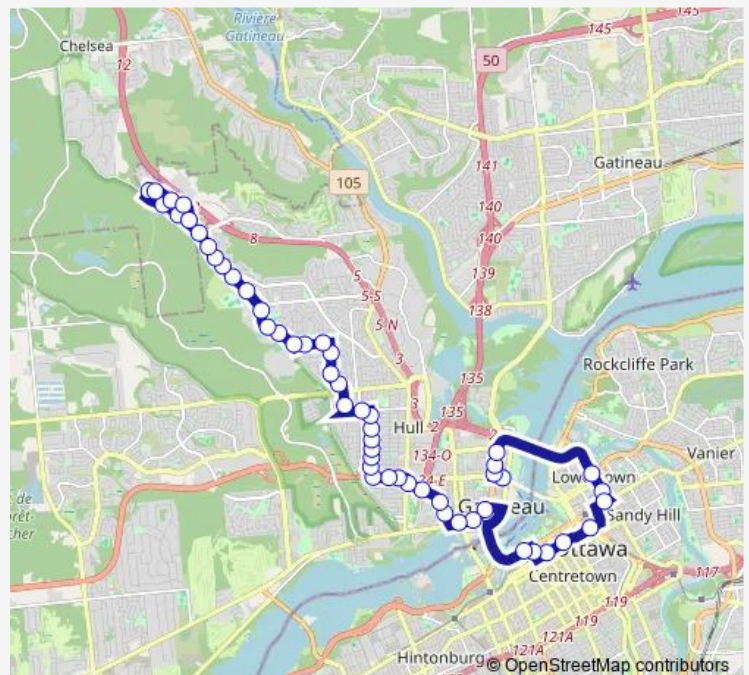

Thursday 06:06-23:27

Friday 06:06-23:27

Saturday —

Sunday —

Route info

Direction: des Allumettières/Laurier

Stops: 52

Trip Duration: 0 hour 58 min

■ 35 — LAC DES Fées

des Allumettières/Labelle

Labelle/Wigwàs

Labelle/Durocher

Labelle/Dumas

Labelle/Nicolet

Labelle/Fontaine

Labelle/Bourque