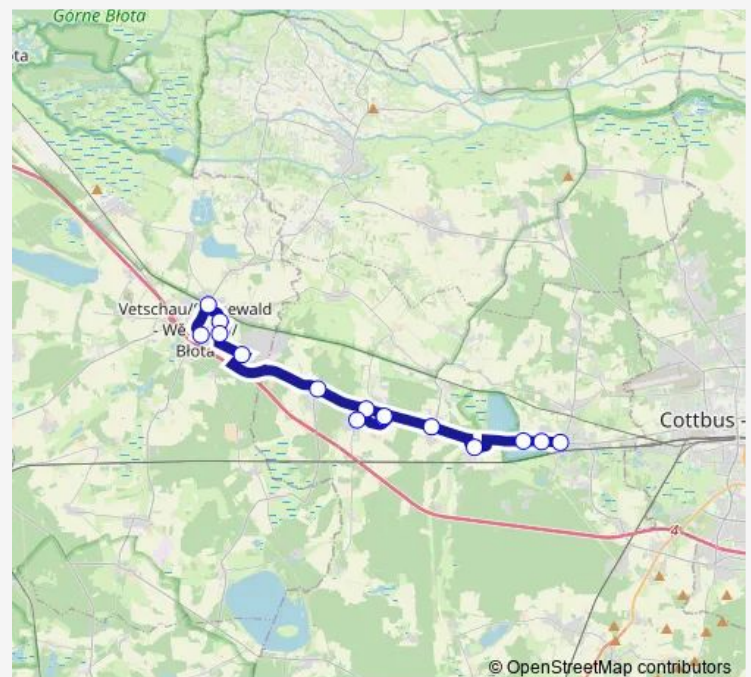

Bus 35

[Go to website](#)

Direction

Cottbus, Stadtpromenade — Vetschau, Busbahnhof

26 stops

[Open route schedule](#)

Cottbus, Stadtpromenade

Cottbus, Carl-von-Ossietzky-Str.

Krieschow, Bresendorfer Str.

Krieschow, Abzweig

Eichow, Rasthof

Route schedule

Cottbus, Stadtpromenade — Vetschau, Busbahnhof

Monday 05:49-21:40

Tuesday 05:49-21:40

Wednesday 05:49-21:40

Thursday 05:49-21:40

Friday 05:49-21:40

Saturday —

Sunday —

Route info

Direction: Cottbus, Stadtpromenade

Stops: 26

Trip Duration: 0 hour 46 min

■ 35

BusMaps

Vetschau, Its

Vetschau, Pestalozzistr.

Vetschau, Neustadt

Vetschau, Bahnhof

Vetschau, Busbahnhof

Direction