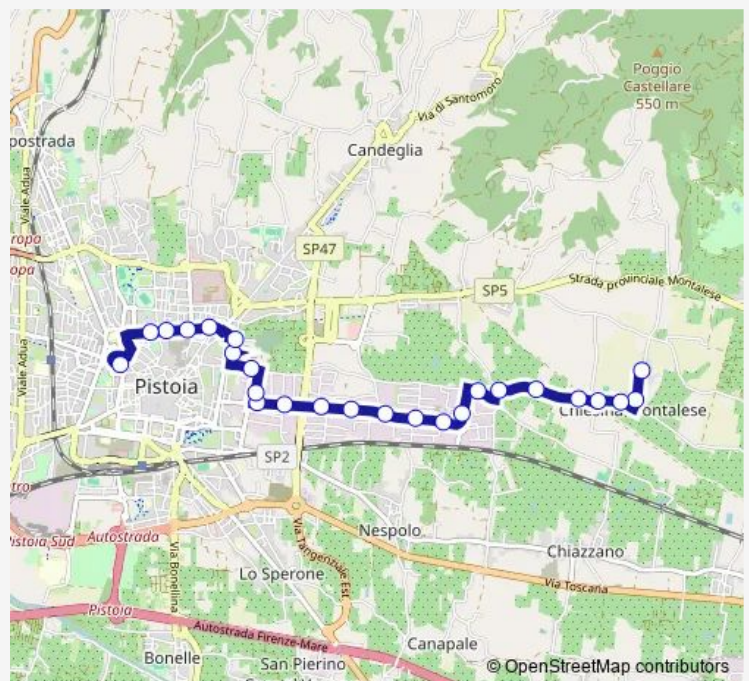

Monday 07:20-14:31

Tuesday 07:20-14:31

Wednesday 07:20-14:31

Thursday 07:20-14:31

Friday 07:20-14:31

Saturday 07:20-14:31

Sunday —

**Route info**

Direction: Chiesina Montalese (Capolinea)

Stops: 23

Trip Duration: 0 hour 21 min

35 — Pistoia-Z.Industriale-Chiesina Montalese

V.Le G. Matteotti (Esselunga)

P.Za San Francesco (Chiesa)

## Direction

P.Za San Francesco (Chiesa) — Chiesina Montalese (Capolinea)

27 stops

[Open route schedule](#)

P.Za San Francesco (Chiesa)

Via Dei Pappagalli

V.Le G. Matteotti (Usl)

V.Le G. Matteotti (Ex Ospedale)