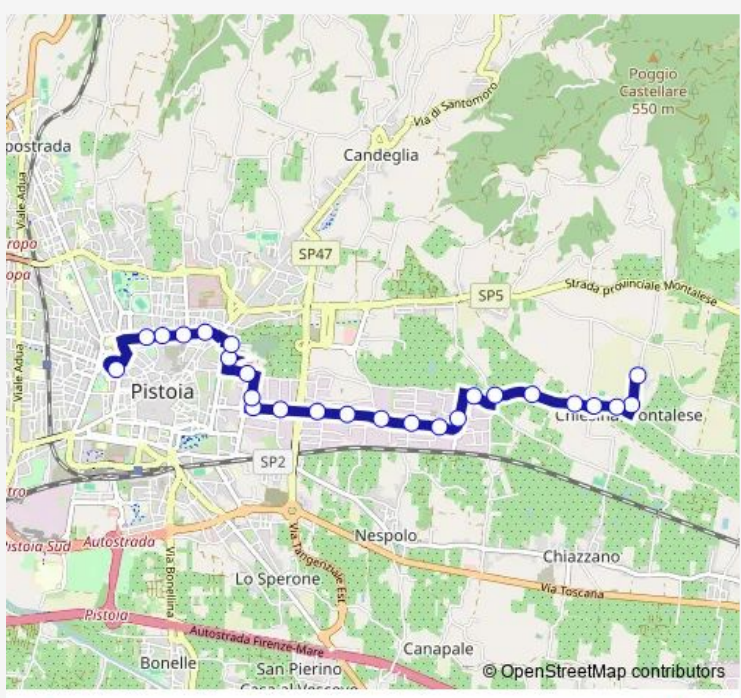

Bus 35 Pistoia-Z.Industriale-Chiesina Montalese

[Go to website](#)

Direction
 Chiesina Montalese (Capolinea) — P.Za San Francesco (Chiesa)
 23 stops
[Open route schedule](#)

- Chiesina Montalese (Capolinea)
- Via Di Cafaggio (Incr. Via Forramoro)
- Cafaggio 1
- Cafaggio 2
- La Mora
- Via Montalese (Forramoro)
- Pontenuovo (Scuole)
- Villaggio Lazzi
- Pontenuovo
- Via B. Sestini (Distributore)
- Via B. Sestini (Incr. Via Edison)
- Panorama
- Palacarrara
- Via E. Fermi (Incr. Via Neruda)
- Via E. Fermi (Edicola)
- Via Pratese (Incr. Via Della Fortezza)
- V.Le Arcadia (Giardino I. Alpi)
- V.Le Arcadia (Cimiteri)
- V.Le G. Matteotti (Sc. Melograno)
- V.Le G. Matteotti (Incr. V.Le Italia)
- V.Le G. Matteotti (Ex Ospedale)

Route info
 Direction: Chiesina Montalese (Capolinea)
 Stops: 23
 Trip Duration: 0 hour 21 min

35 — Pistoia-Z.Industriale-Chiesina Montalese **BusMaps**

V.Le G. Matteotti (Esselunga)

P.Za San Francesco (Chiesa)