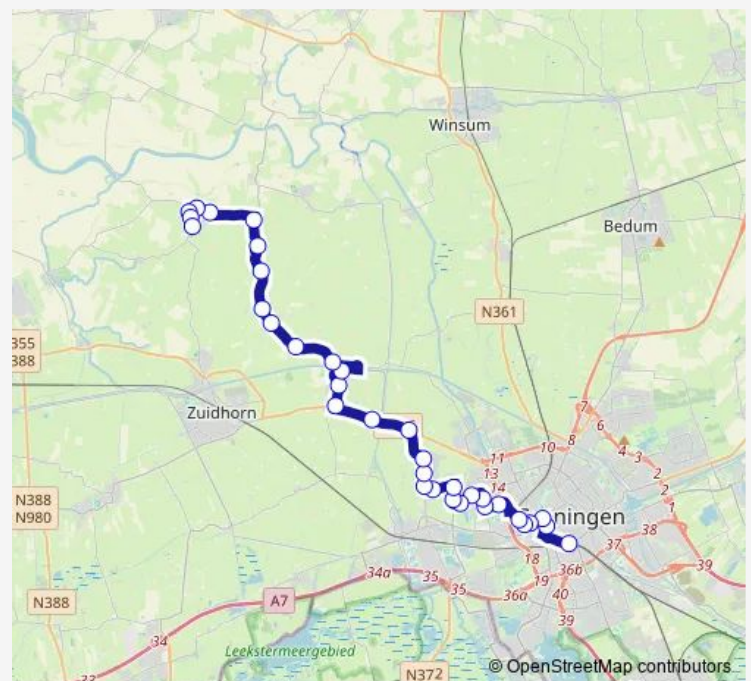

Slaperstil, Nieuwklap

Aduard, Aduarderweg

Aduard, Bloemstraat

Route schedule

Groningen, Hoofdstation (Perron Y) — Oldehove, Niehoofsterweg

Monday 05:59-23:02

Tuesday 05:59-23:02

Wednesday 05:59-23:02

Thursday 05:59-23:02

Friday 05:59-23:02

Saturday 08:47-19:44

Sunday —

Route info

Direction: Groningen, Hoofdstation (Perron Y)

Stops: 34

Trip Duration: 0 hour 48 min

■ 35 — Groningen - Oldehove

Aduard, Wierum

Aduard, Brug Aduard

Den Ham, Hamstertolhek

Den Ham, Sietse Veldstraweg

Den Ham, Fransumerweg

Oldehove, Jensemaweg

Oldehove, Barnwerd

Oldehove, Boventilsterweg

Oldehove, Schipvaart

Oldehove, Schoolstraat

Oldehove, Kenwerderlaan

Oldehove, Hofmastraat

Oldehove, Niehoofsterweg

Direction

Oldehove, Niehoofsterweg — Aduard, Aduarderweg