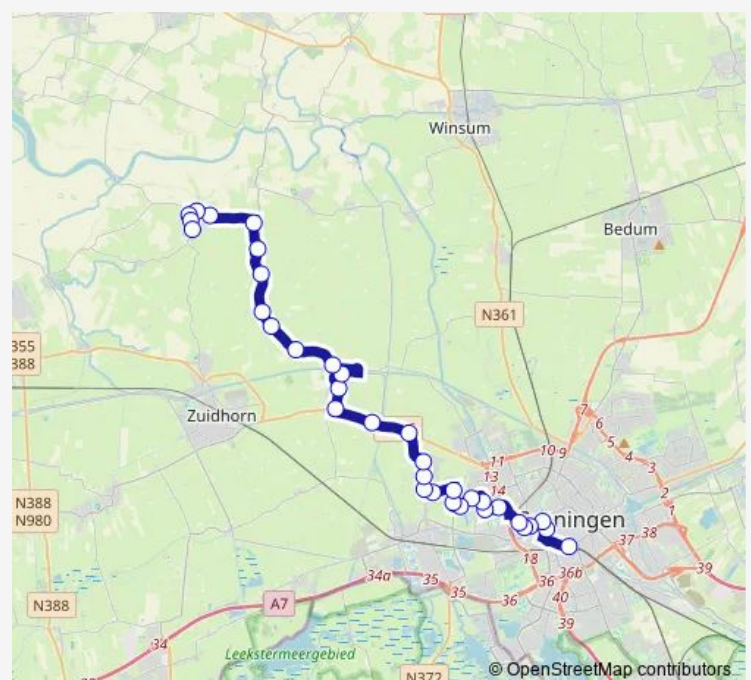

Den Ham, Hamstertolhek

Aduard, Brug Aduard

Aduard, Wierum

Aduard, Bloemstraat

Aduard, Aduarderweg

Slaperstil, Nieuwklap

Slaperstil, Zijlvesterweg

Groningen, Augustinusstraat

Groningen, Lutherstraat

Groningen, Leegeweg

Groningen, Arminiusstraat

Route schedule

Oldehove, Niehoofsterweg — Groningen, Hoofdstation, uitstaphalte

Monday 05:42-18:54

Tuesday 05:42-18:54

Wednesday 05:42-18:54

Thursday 05:42-18:54

Friday 05:42-18:54

Saturday 07:28-18:02

Sunday —

Route info

Direction: Oldehove, Niehoofsterweg

Stops: 34

Trip Duration: 0 hour 44 min

Groningen, J. van Goyenstraat

Groningen, J. Steenstraat

Groningen, H. Colleniusstraat

Groningen, Verl. Visserstraat

Groningen, Westerhaven (Perron A)

Groningen, Hoofdstation, uitstaphalte

Direction

Groningen, Hoofdstation (Perron Y) — Oldehove, Niehoofsterweg