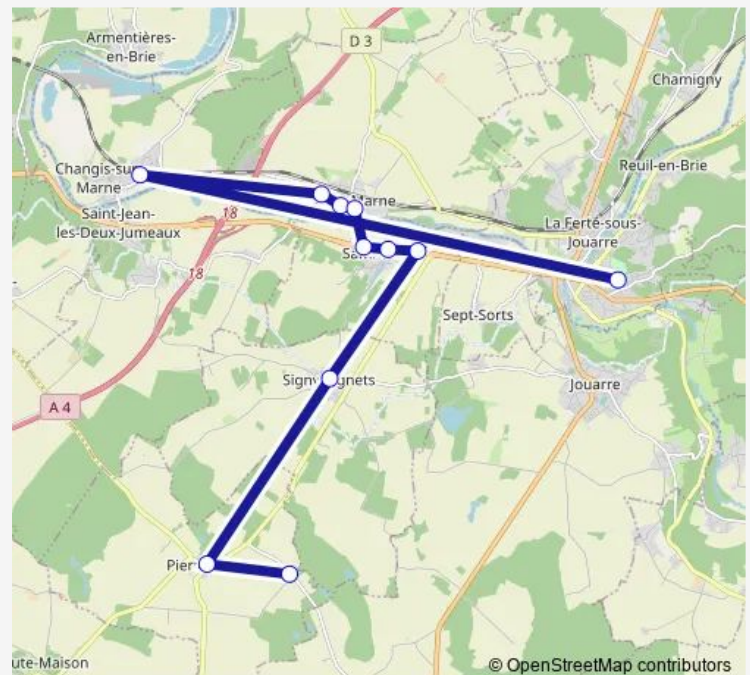

### Direction

Courtesoupe — Gare de La Ferté-sous-Jouarre (Quai I)

11 stops

[Open route schedule](#)

Courtesoupe

Place Saint Claude

Mairie

Perreuse

### Route schedule

Courtesoupe — Gare de La Ferté-sous-Jouarre (Quai I)

Monday 07:01

Tuesday 07:01

Wednesday 07:01

Thursday 07:01

Friday 07:01

Saturday 07:05

### Route info

Direction: Courtesoupe

Stops: 11

Trip Duration: 0 hour 36 min

## Direction

Collège les Glacis — Courtesoupe

6 stops

[Open route schedule](#)

Collège les Glacis

Collège La Rochefoucauld (Quai D)

Sainte Beuve

Mairie