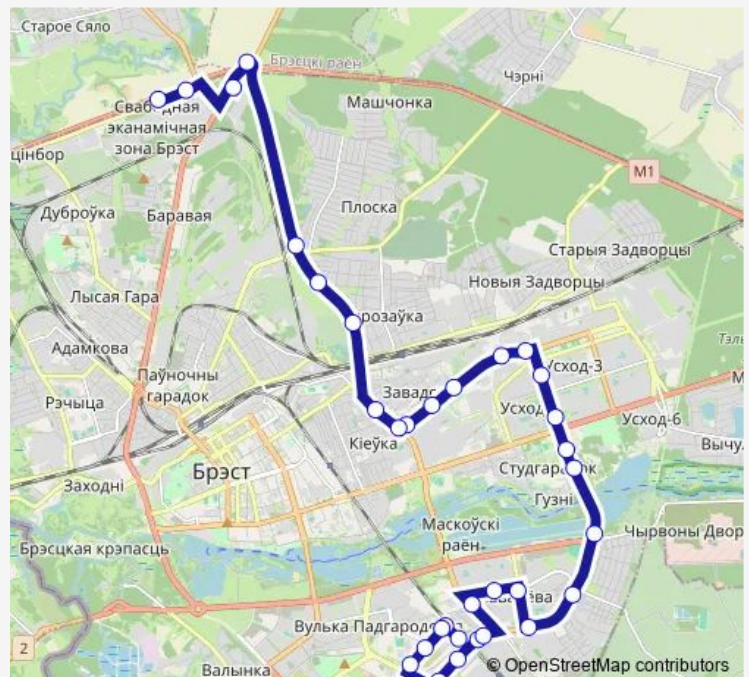

Saturday 06:18-18:18

Sunday 06:18-18:18

Route info

Direction: Криштофовича

Stops: 33

Trip Duration: 1 hour 10 min

Рембыттехника

Чулочный комбинат