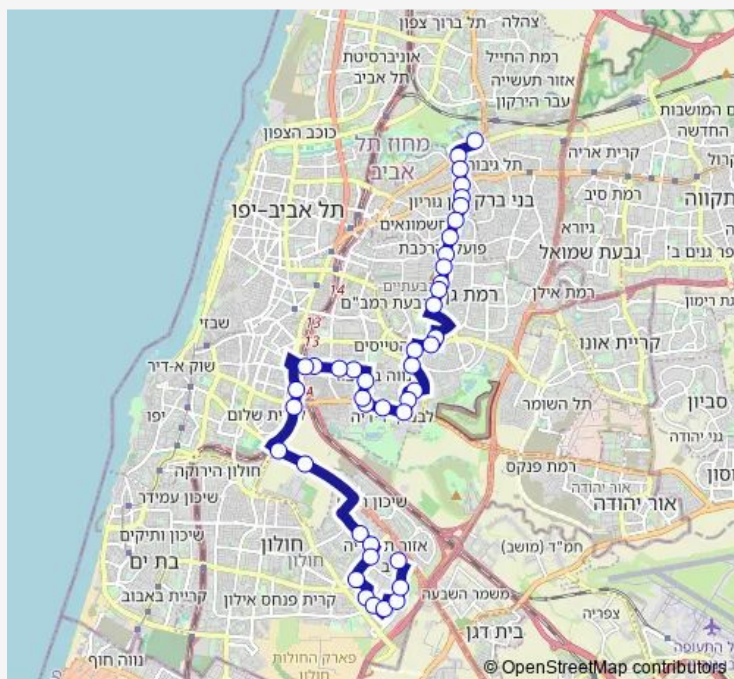

דרך בר לב/אונטרמן

### Route schedule

קניון איילון — המרכבה

Monday	06:00-23:00
Tuesday	06:00-23:00
Wednesday	06:00-23:00
Thursday	06:00-23:00
Friday	06:00-14:40
Saturday	—
Sunday	06:00-23:00

### Route info

Direction: קניון איילון

Stops: 42

Trip Duration: 0 hour 54 min

דרך בר לב/דרך משה דיין

דרך משה דיין/דרך בר לב

דרך משה דיין/ההגנה

ביה"ס נתיב/דרך ההגנה