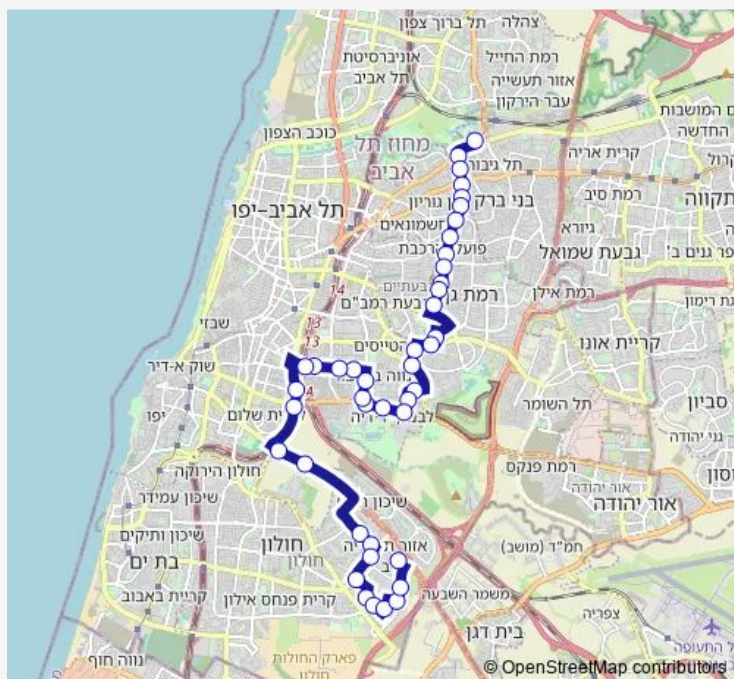

דרך בר לב/אוונטרמן

### Route schedule

קניון איילון — המרכבה

|           |             |
|-----------|-------------|
| Monday    | 06:00-23:00 |
| Tuesday   | 06:00-23:00 |
| Wednesday | 06:00-23:00 |
| Thursday  | 06:00-23:00 |
| Friday    | 06:00-14:40 |
| Saturday  | —           |
| Sunday    | 06:00-23:00 |

### Route info

Direction: קניון איילון

Stops: 42

Trip Duration: 0 hour 54 min

דרך בר לב/דרך משה דיין

דרך משה דיין/דרך בר לב

דרך משה דיין/ההגנה

ביה"ס נתיב/דרך ההגנה