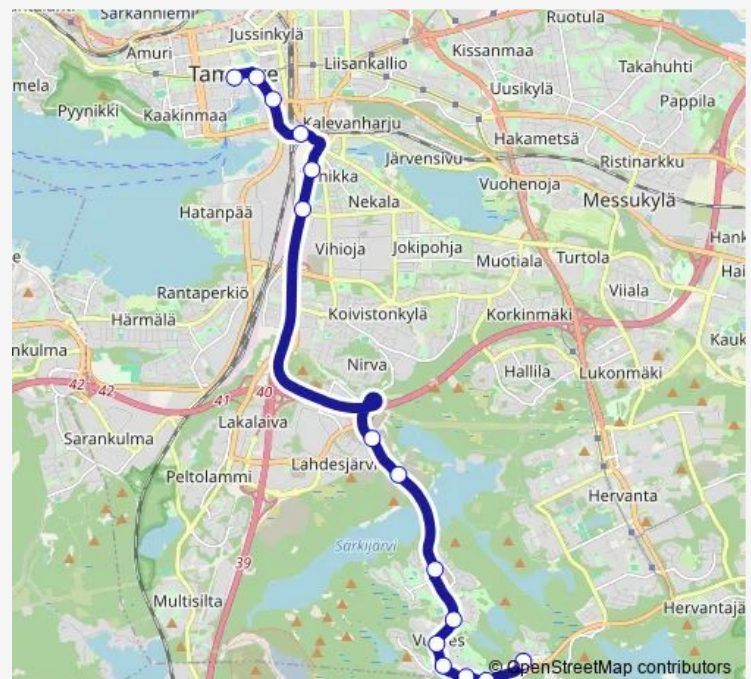

Tuesday 05:50-13:30

Wednesday 05:50-13:30

Thursday 05:50-13:30

Friday 05:50-13:30

Saturday —

Sunday —

Route info

Direction: Mäyränmäki

Stops: 15

Trip Duration: 0 hour 28 min

35 — Mäyränmäki - Keskustori

BusMaps

Direction

Keskustori L — Mäyränmäki

15 stops

[Open route schedule](#)

Keskustori L

Koskipuisto D

Linja-autoasema

Tampereen valtatie

Viinikan liittymä

Kuokkamaantie

Jalkaharpinkatu

Västringinmäki