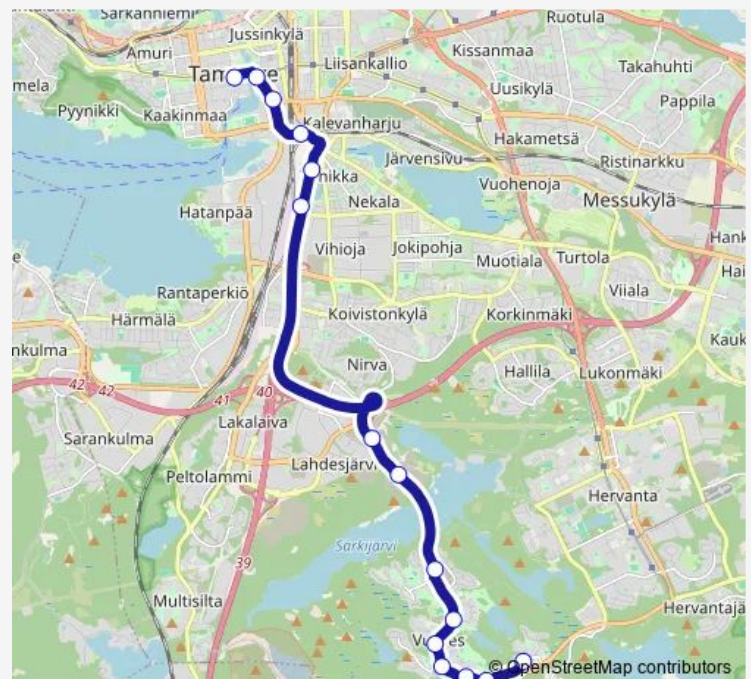

Rimmi

Vuoreskeskus

Vuoreksen koulu

Mäyränmäenkatu

Mäyränmäki

Route schedule

Keskustori L — Mäyränmäki

Monday 13:20-17:50

Tuesday 13:20-17:50

Wednesday 13:20-17:50

Thursday 13:20-17:50

Friday 13:20-17:50

Saturday —

Sunday —

Route info

Direction: Keskustori L

Stops: 15

Trip Duration: 0 hour 29 min

35 — Mäyränmäki - Keskustori

BusMaps

Direction

Mäyränmäki — Keskustori L

15 stops

[Open route schedule](#)