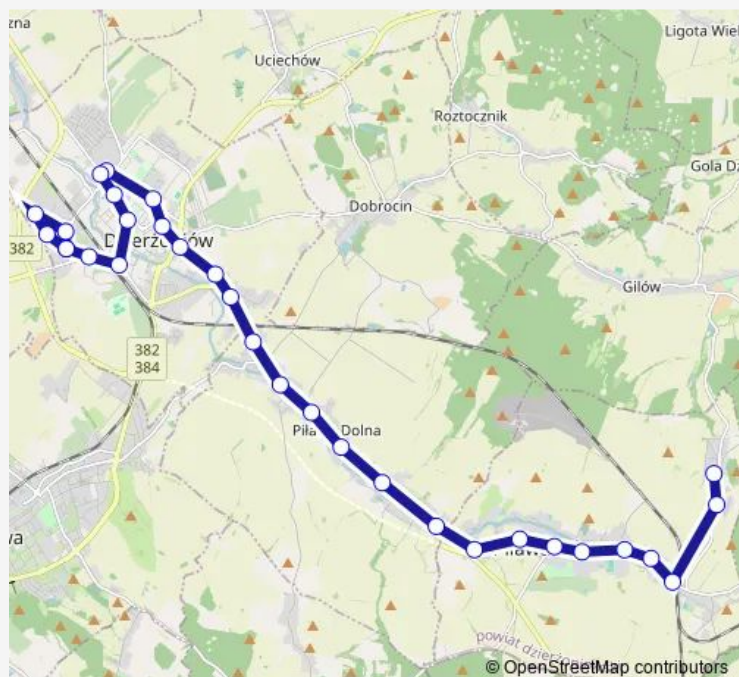

## Bus 35 Linia 35

[Go to website](#)**Direction**

Dzierżoniów Strefa Metzeler — Dzierżoniów Dworzec Pkp

3 stops

[Open route schedule](#)

Dzierżoniów Strefa Metzeler

Dzierżoniów Kilińskiego

Dzierżoniów Dworzec Pkp

**Route schedule**

Dzierżoniów Strefa Metzeler — Dzierżoniów Dworzec Pkp

Monday 13:44

Tuesday 13:44

Wednesday 13:44

Thursday 13:44

Friday 13:44

Saturday —

Sunday —

**Route info**

Direction: Dzierżoniów Strefa Metzeler

Stops: 3

Trip Duration: 0 hour 4 min

■ 35 — Linia 35

**BusMaps**

## Direction

Kośmin — Dzierżoniów Strefa Metzeler

31 stops

[Open route schedule](#)

Kośmin

Kośmin I

Piława Górna Dworzec Pkp

Piława Górna Szkoła