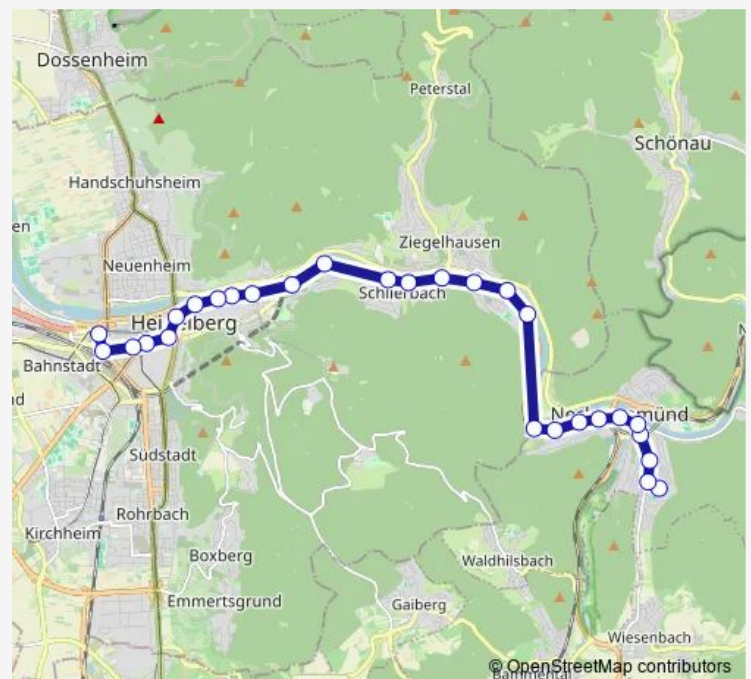

S-Bahnhof Schlierbach/Ziegelhausen

Adlerüberfahrt

Jägerhaus

Rombachweg

Hausackerweg

S-Bahnhof Altstadt

Alte Brücke

Marstallstraße

### Route schedule

Neckargemünd Bildungszentrum — Betriebshof

Monday	24:39 <sup>+1</sup>
Tuesday	24:39 <sup>+1</sup>
Wednesday	24:39 <sup>+1</sup>
Thursday	24:39 <sup>+1</sup>
Friday	24:39 <sup>+1</sup>
Saturday	—
Sunday	24:39 <sup>+1</sup>

### Route info

Direction: Neckargemünd Bildungszentrum

Stops: 28

Trip Duration: 0 hour 37 min

35 — HD Wieblingen - Bismarckplatz - Schlierbach - Neckargemünd

St. Vincentius-Krankenhaus

Bismarckplatz

Seegarten