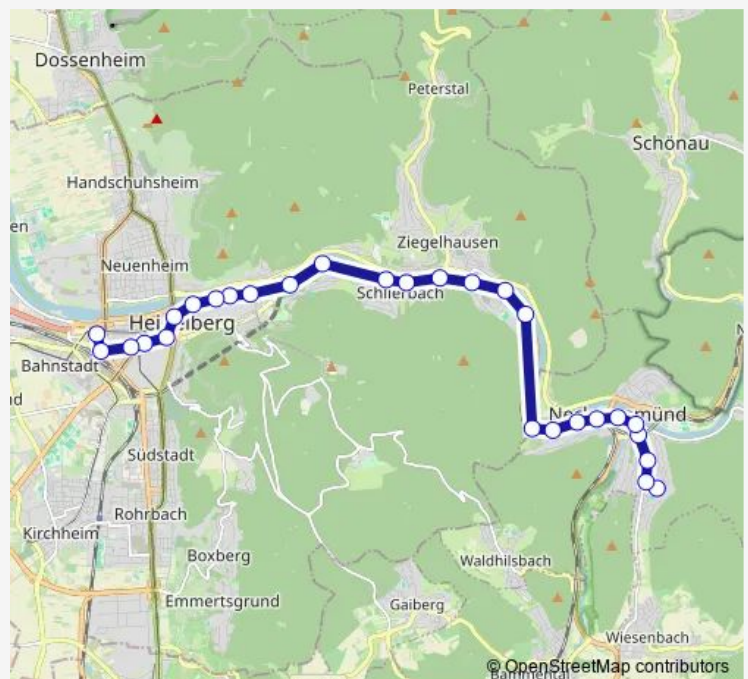

Bus 35 HD Wieblingen - Bismarckplatz - Schlierbach - Neckargemünd

[Go to website](#)

Direction

Neckargemünd Bildungszentrum — Betriebshof

28 stops

[Open route schedule](#)

Neckargemünd Bildungszentrum

Eichendorffstraße

S-Bahnhof Orthopädie

Im Grund

S-Bahnhof Schlierbach/Ziegelhausen

Adlerüberfahrt

Jägerhaus

Rombachweg

Hausackerweg

S-Bahnhof Altstadt

Alte Brücke

Marstallstraße

Stadthalle

Route schedule

Neckargemünd Bildungszentrum — Betriebshof

Monday	24:39 ⁺¹
Tuesday	24:39 ⁺¹
Wednesday	24:39 ⁺¹
Thursday	24:39 ⁺¹
Friday	24:39 ⁺¹
Saturday	—
Sunday	24:39 ⁺¹

Route info

Direction: Neckargemünd Bildungszentrum

Stops: 28

Trip Duration: 0 hour 37 min

35 — HD Wieblingen - Bismarckplatz - Schlierbach - Neckargemünd

BusMaps

St. Vincentius-Krankenhaus

Bismarckplatz