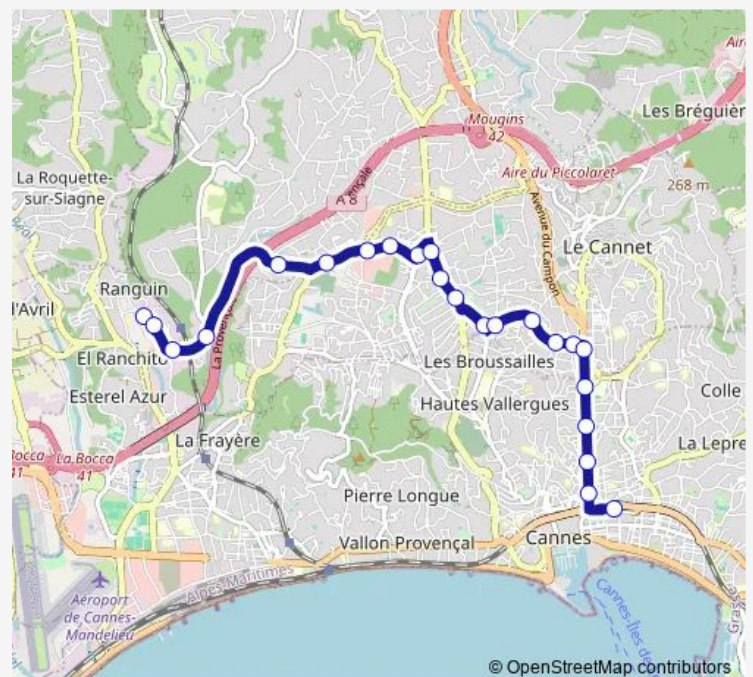

## Bus 35 Ranguin - Lycée Carnot - Gare SnCF de Cannes

[Go to website](#)

### Direction

Ranguin — Gare SnCF de Cannes

23 stops

[Open route schedule](#)

- Ranguin
- Alfred de Musset
- Saint-Pierre
- Parc Garibondy
- Carimaï
- Cimetière du Claus Nord
- Chemin des Moulins
- Les Charmilles
- Sécurité Sociale
- Les Roses
- L'Olivet
- Louis Icard
- Place de Rocheville
- Mairie de Rocheville
- Notre-Dame des Anges
- Madrid
- Sévigné
- Paul Doumer
- Lycée Carnot
- Milton
- Charles Schaumann

### Route info

Direction: Ranguin

Stops: 23

Trip Duration: 0 hour 27 min

35 — Ranguin - Lycée Carnot - Gare SnCF de Cannes

Place Vauban

Gare Sncf de Cannes

## Direction

Gare SnCF de Cannes — Ranguin

23 stops

[Open route schedule](#)

Gare SnCF de Cannes

Place Vauban

Charles Schaumann

Milton