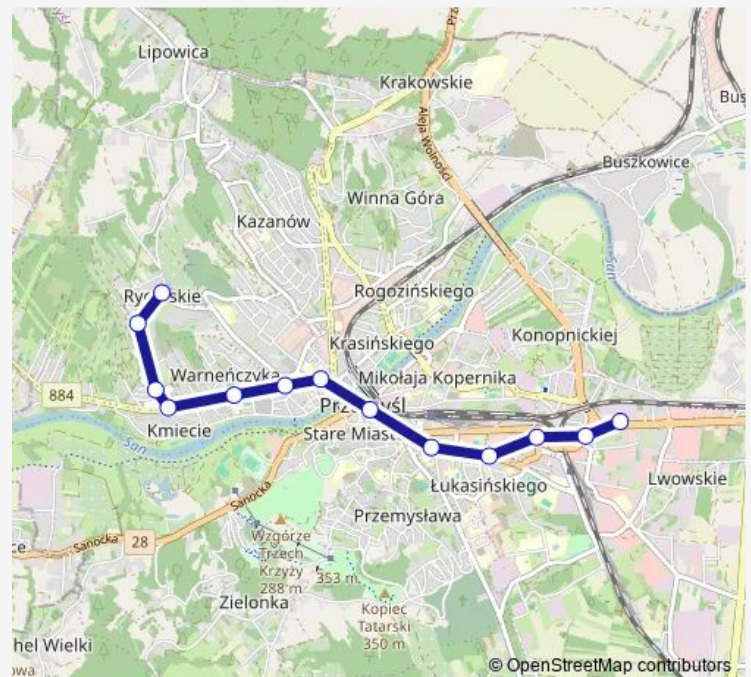

Siemiradzkiego

Zana - Kościół

Lwowska - Mzk

Route schedule

Bielskiego - Kościół — Lwowska - Mzk

Monday 07:45

Tuesday 07:45

Wednesday 07:45

Thursday 07:45

Friday 07:45

Saturday —

Sunday —

Route info

Direction: Bielskiego - Kościół

Stops: 13

Trip Duration: 0 hour 19 min

■ 35 — Linia 35

Direction

Rożubowice Końcówka — Bielskiego - Kościół

30 stops

[Open route schedule](#)

Rożubowice Końcówka

Rożubowice N/ż

Rożubowice Wieś

Monday 06:55

Tuesday 06:55

Wednesday 06:55

Thursday 06:55

Friday 06:55

Saturday —

Sunday —

Route info