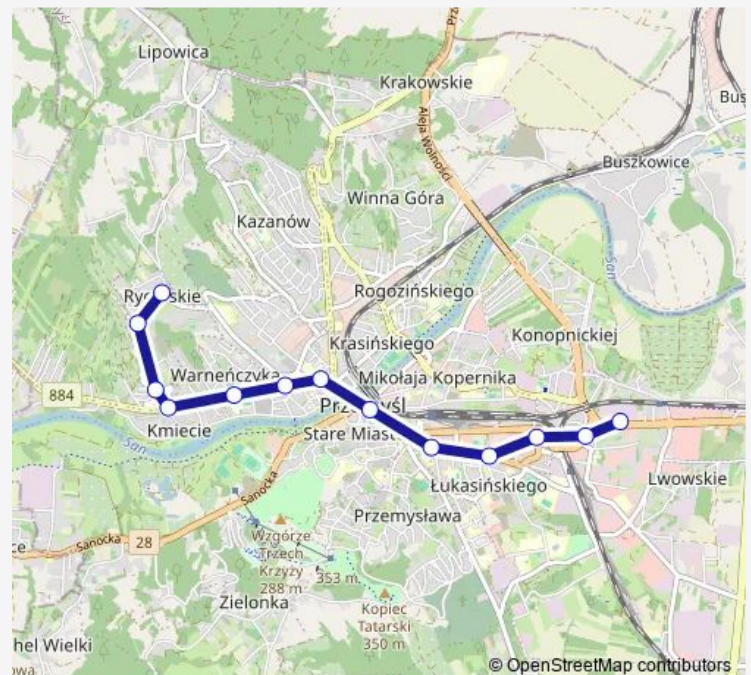

### Route schedule

Bielskiego - Kościół — Lwowska - Mzk

Monday 07:45

Tuesday 07:45

Wednesday 07:45

Thursday 07:45

Friday 07:45

Saturday —

### Route info

Direction: Bielskiego - Kościół

Stops: 13

Trip Duration: 0 hour 19 min

35 — Linia 35