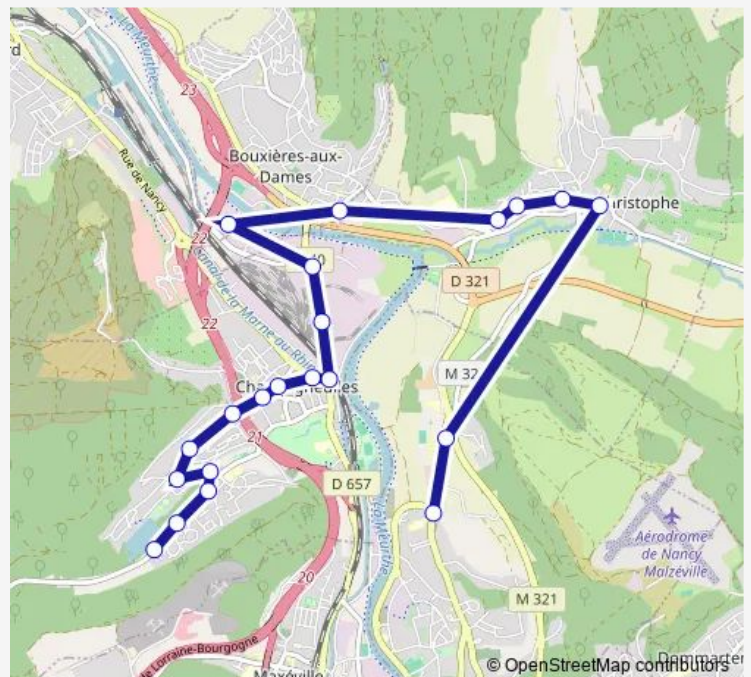

Thursday 07:30-18:56

Friday 07:30-18:56

Saturday —

Sunday —

Route info

Direction: Verlaine

Stops: 21

Trip Duration: 0 hour 27 min

35 — Champigneulles LAY ST Christ

Direction

Bellefontaine — Verlaine

21 stops

[Open route schedule](#)

Bellefontaine

Clairfontaine

Le Nid

Talintes

Piscine

Charlemagne

08 Mai

Voltaire

Jean Jaurès

Port

Gare de Champigneulles