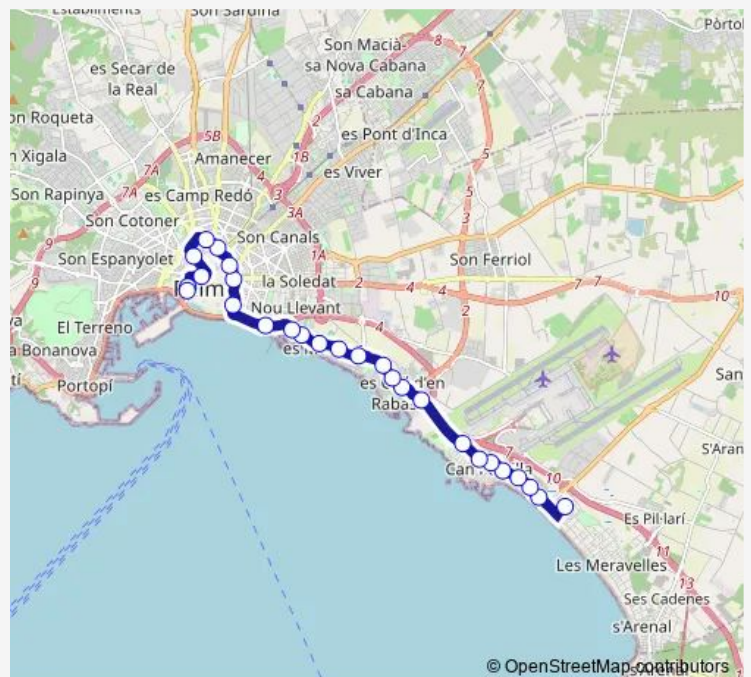

Tuesday 07:21

Wednesday 07:21

Thursday 07:21

Friday 07:21

Saturday 10:41

Sunday 09:56

Route info

Direction: 7-pl. de la Reina - Catedral

Stops: 25

Trip Duration: 0 hour 50 min

35 — Aquàrium - Pl. Reina | Catedral

476-Can Pastilla - ses Fontanelles

477-ses Fontanelles

384-Àrea d'intercanvi Aquarium

366-Àrea d'intercanvi Aquarium

Direction

1325-Institut de la Ribera — 7-pl. de la Reina - Catedral

27 stops

[Open route schedule](#)

1325-Institut de la Ribera

366-Àrea d'intercanvi Aquarium

432-ses Fontanelles

433-Can Pastilla - ses Fontanelles

434-Can Pastilla - Racó de Can Ripoll

Thursday 07:10

Friday 07:10

Saturday —

Sunday —

Route info

Direction: 7-pl. de la Reina - Catedral

Stops: 26

Trip Duration: 0 hour 47 min