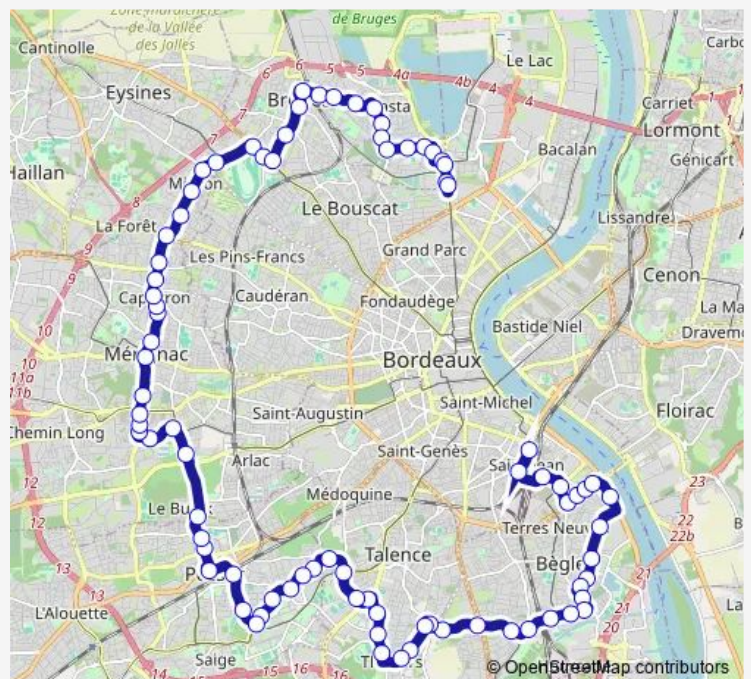

Mairie de Bègles

Bibliothèque

Jeanne d'Arc

Eglise de Bègles (av Jeanne d'Arc)

Durcy

Le Dorat 2

Gare de Bègles

Lénine

Collège Pablo Neruda

Orphelins

L'Orée du Bois

Route schedule

Gare Saint Jean (sous la Halle) — Cracovie

Monday 05:00-01:00⁺¹

Tuesday 05:00-01:00⁺¹

Wednesday 05:00-01:00⁺¹

Thursday 05:00-01:00⁺¹

Friday 05:00-01:00⁺¹

Saturday 05:00-01:00⁺¹

Sunday 05:00-01:00⁺¹

Route info

Direction: Gare Saint Jean (sous la Halle)

Stops: 83

Trip Duration: 1 hour 46 min

35 — Lianes 35

Pacaris

Montherlant (rue Racine)

Racine

De Gaulle

Le Dôme

Lycée Hôtelier

Collège Victor Louis