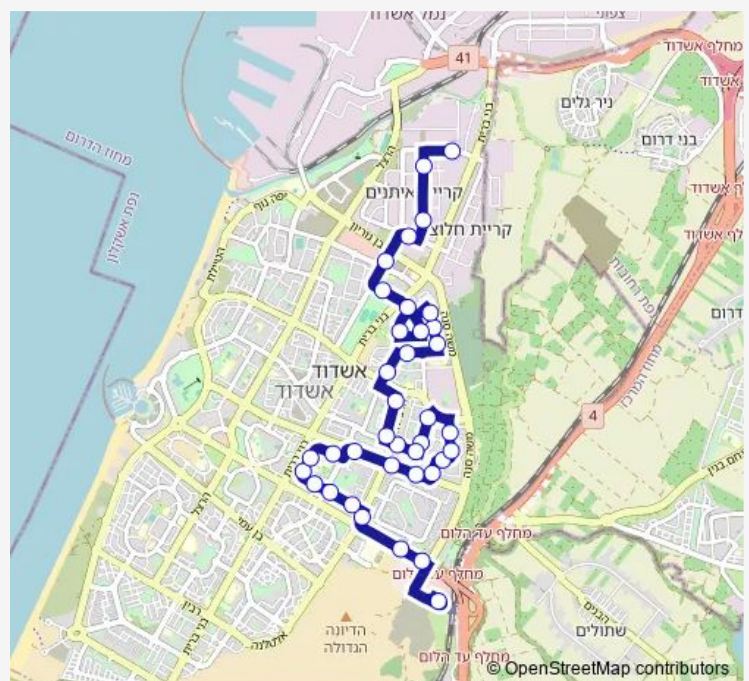

בן זכאי/האמוראים

רשב'י/רבי יוחנן בן זכאי

רשב'י/הרב לוי

Route schedule

רכבת/מסוף ביג - רציפים — הבושם/האומן

Monday 05:30-18:48

Tuesday 05:30-18:48

Wednesday 05:30-18:48

Thursday 05:30-18:48

Friday 06:00-15:00

Saturday 19:00-23:40

Sunday 05:30-18:48

Route info

Direction: רכבת/מסוף ביג - רציפים

Stops: 37

Trip Duration: 0 hour 36 min

35 — רכבת/מסוף ביג - רציפים-אשדוד->הבושם/האומן-אשדוד-2#

אברהם שפירא/דב גור

אברהם שפירא/יהודה המכבי

שדרות האדמו"ר מפיטסבורג/חפץ חיים

חנה סנש/מבצע חורב

חטיבת הנגב / חנה סנש

חטיבת הנגב/שועלי שמשון

חטיבת הנגב / חטיבת יפתח

Stops: 36

Trip Duration: 0 hour 34 min

שדרות ירושלים/הרב לוי

שד. הפרחים/הרותם

הפרחים / הכלנית

הכלנית/מבוא הדמומית

הכלנית/הנורית

שד. אלטלנה/שד. מנחם בגין