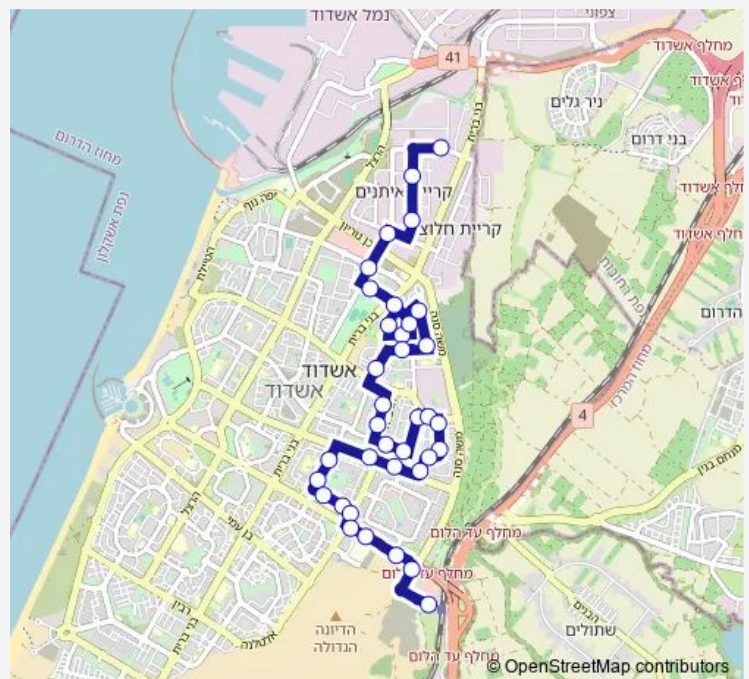

### Route schedule

רכבת/מסוף ביג - רציפים — הבושם/האומן

Monday 05:30-18:48

Tuesday 05:30-18:48

Wednesday 05:30-18:48

Thursday 05:30-18:48

Friday 06:00-15:00

Saturday 19:00-23:40

Sunday 05:30-18:48

### Route info

Direction: רכבת/מסוף ביג - רציפים

Stops: 37

Trip Duration: 0 hour 36 min

35 — רכבת/מסוף ביג - רציפים-אשדוד->הבושם/האומן-אשדוד-2#

אברהם שפירא/דב גור

אברהם שפירא/יהודה המכבי

שדרות האדמו"ר מפיטסבורג/חפץ חיים