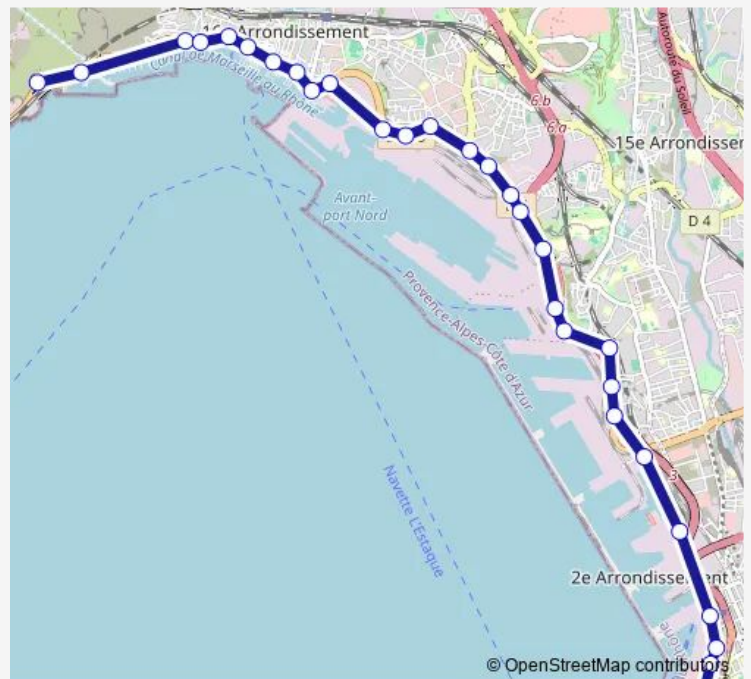

### Direction

Joliette — Plages de Corbières

29 stops

[Open route schedule](#)

- Joliette
- Terrasses du Port
- Docks
- Le Silo
- Arenc Mirabeau
- St Cassien
- Cap Pinède
- Littoral Mouren
- Littoral Beauséjour
- Littoral Bernabo
- Terminal Maghreb
- Terminal Croisières
- Collège Arthur Rimbaud
- Littoral Résidence Consolat
- Littoral Cité Nouvelle
- Littoral Pas du Faon
- Littoral Jean Labro
- Littoral Mourepiane
- Littoral Vallouise
- Littoral Saumaty
- Littoral Fenouil

### Route schedule

Joliette — Plages de Corbières

Monday	04:45-20:55
Tuesday	04:45-20:55
Wednesday	04:45-20:55
Thursday	04:45-20:55
Friday	04:45-20:55
Saturday	04:45-20:55
Sunday	04:45-20:55

### Route info

Direction: Joliette

Stops: 29

Trip Duration: 0 hour 14 min

■ 35 — Joliette - Estaque Riaux

BusMaps

Fontaine des Tuiles

Estaque Port

## Route info

Direction: Plages de Corbières

Stops: 30

Trip Duration: 0 hour 29 min

Arenc Mirabeau

Le Silo

Docks

Terrasses du Port