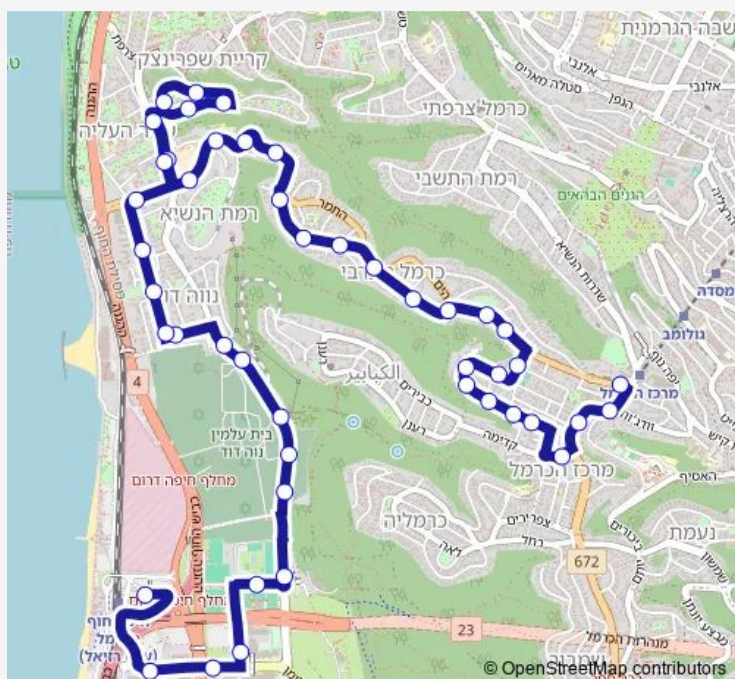

מרסיי/בר רב האי

סעדיה גאון/מרסיי

בר רב האי/סעדיה הגאון

בר רב האי/מרסיי

Route schedule

ת. מרכזית חוף הכרמל/רציפים עירוני — מרכז הכרמל/דרך הים

Monday	—
Tuesday	—
Wednesday	—
Thursday	—
Friday	—
Saturday	17:00
Sunday	00:00

Route info

ת. מרכזית חוף הכרמל/רציפים עירוני

Stops: 46

Trip Duration: 0 hour 33 min

■ ת. מרכזית חוף הכרמל/רציפים עירוני-חיפה->מרכז 35
הכרמל/דרך הים-חיפה-#1

אנקווה/בר רב האי

אנקואה/האצל

אצל/המלך שלמה

דרך הים/התמר

התמר/אגמון

התמר/החרוב

דרך הים/התמר

דרך הים/דולב

דרך הים/הולצברג

בית חולים 10/דרך הים

אנקואה/האצל

17:45

Sunday

—

Route info

Direction: מרכז הכרמל/דרך הים

Stops: 39

Trip Duration: 0 hour 25 min

המלך שלמה/המלך חזקיהו