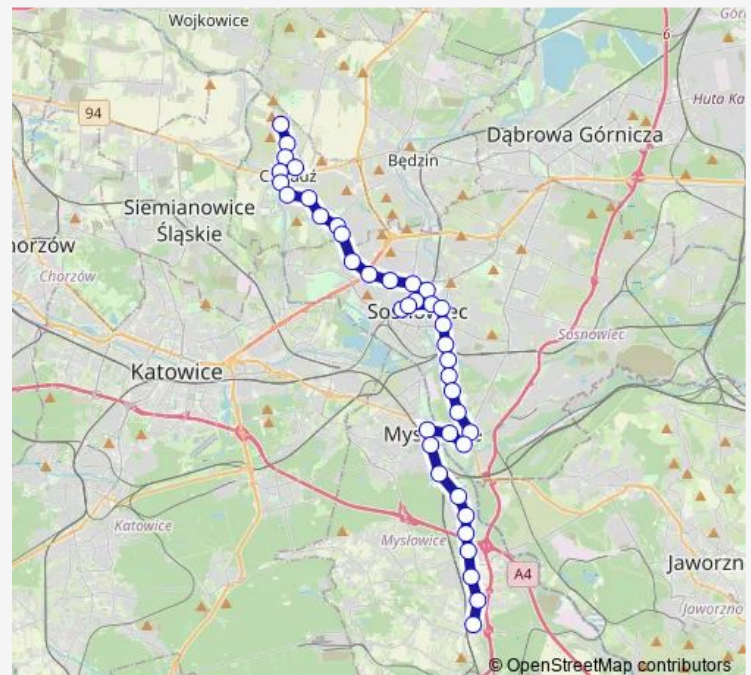

Saturday 21:46

Sunday 21:46

Route info

Direction: Czeladź Wojkowicka Pętla

Stops: 40

Trip Duration: 1 hour 8 min

Sosnowiec Rondo Ludwik

Dębowa Góra Wiadukt

Dębowa Góra Ogródki Działkowe

Dębowa Góra Kolonia Ludmiła

Niwka Kolonia Staszic

Niwka Baza

Niwka Fabryka

Niwka Kościół

Modrzejów Rynek

Mysłowice Kościół