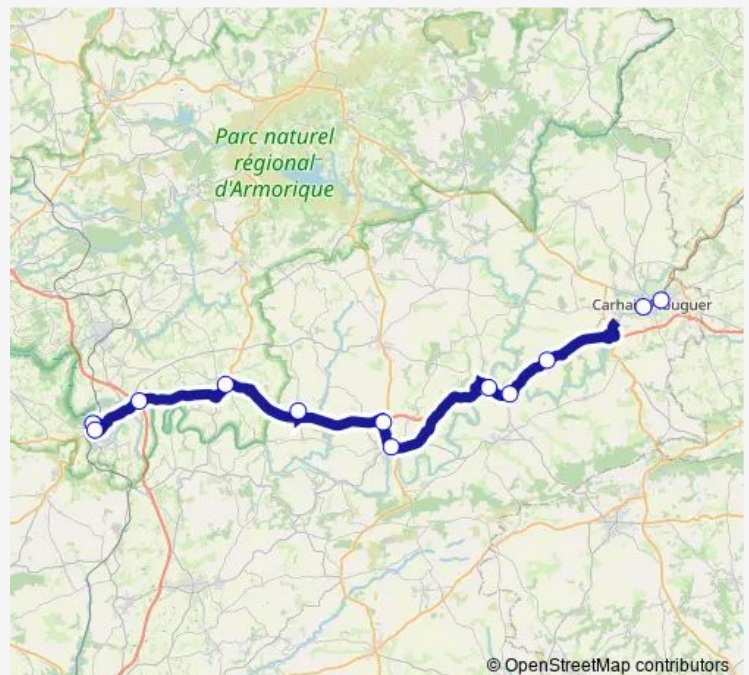

Ty Blaise

Croas Lesneven

Centre

La Croix Rouge

Pont-Triffen

Le Damier

Hôpital

Gare Sncf

## Route schedule

Gare Sncf — Gare Sncf

Monday	08:37-18:40
Tuesday	08:37-18:40
Wednesday	08:37-18:40
Thursday	08:37-18:40
Friday	08:37-18:40
Saturday	08:07-18:40
Sunday	—

## Route info

Direction: Gare Sncf

Stops: 12

Trip Duration: 1 hour 7 min

## Direction

Gare Sncf — Gare Sncf

15 stops

[Open route schedule](#)

Gare Sncf

Collège Saint Trémeur

Hôpital

Le Damier