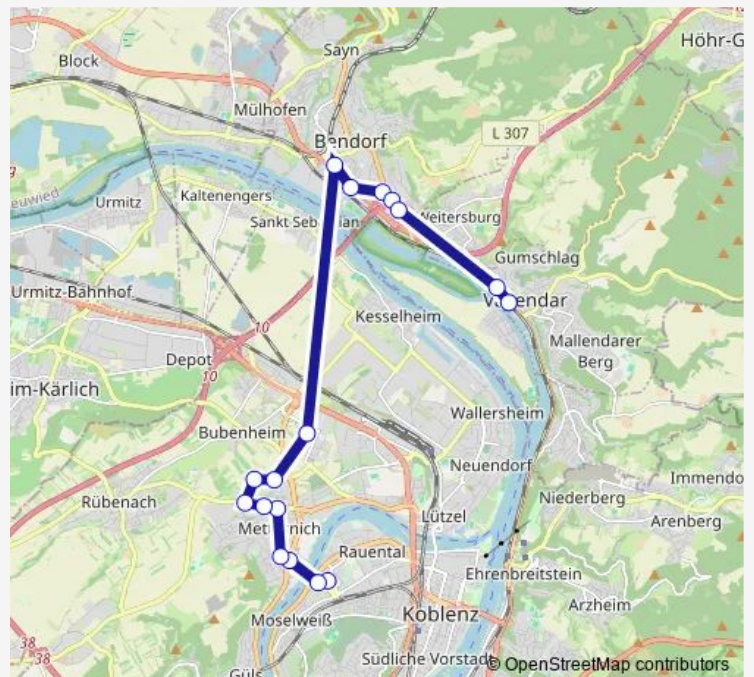

Bus 35

[Go to website](#)

Direction

Vallendar Bf — Koblenz Bubenheim Jakob-Hasslacher-Straße

8 stops

[Open route schedule](#)

Vallendar Bf

Vallendar Feuerwehr

Bendorf (Rhein) Weitersburger Weg

Bendorf (Rhein) Im Ohlenberg

Bendorf (Rhein) Ringstraße

Bendorf (Rhein) Rheinstraße

Bendorf (Rhein) Rheinpfad

Koblenz Bubenheim Jakob-Hasslacher-Straße

Route schedule

Vallendar Bf — Koblenz Bubenheim Jakob-Hasslacher-Straße

Monday	21:05-22:05
Tuesday	21:05-22:05
Wednesday	21:05-22:05
Thursday	21:05-22:05
Friday	21:05-22:05
Saturday	05:05-22:05
Sunday	09:05-22:05

Route info

Direction: Vallendar Bf

Stops: 8

Trip Duration: 0 hour 20 min

Thursday 05:05-23:05

Friday 05:05-23:05

Saturday 08:05-23:05

Sunday 23:05

Route info

Direction: Vallendar Bf

Stops: 17

Trip Duration: 0 hour 47 min