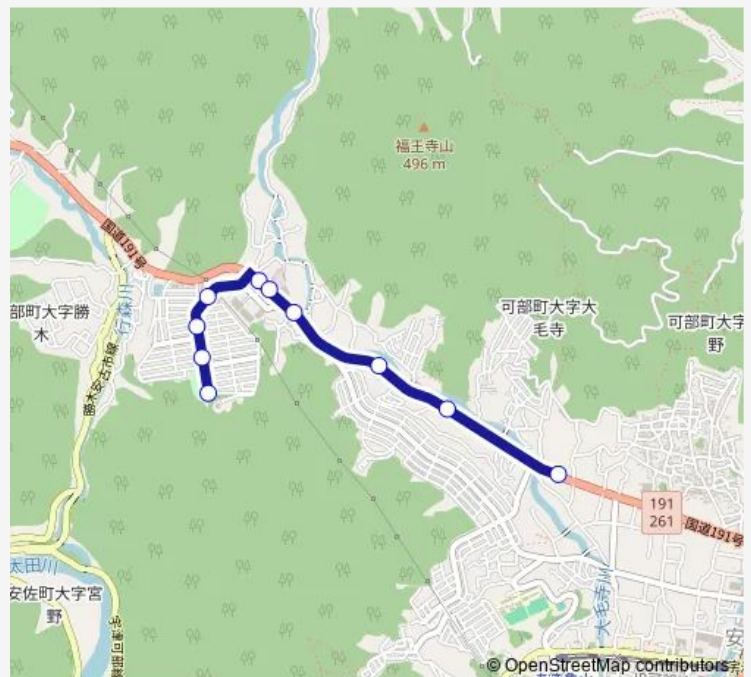

上勝木

勝木

下勝木

大毛寺口

上大毛寺

中大毛寺

### Route schedule

勝木台上 — 中大毛寺

Monday 07:45

Tuesday 07:45

Wednesday 07:45

Thursday 07:45

Friday 07:45

Saturday —

### Route info

Direction: 勝木台上

Stops: 10

Trip Duration: 0 hour 7 min

■ 勝木線

**Direction**

中大毛寺 — 勝木台上

9 stops