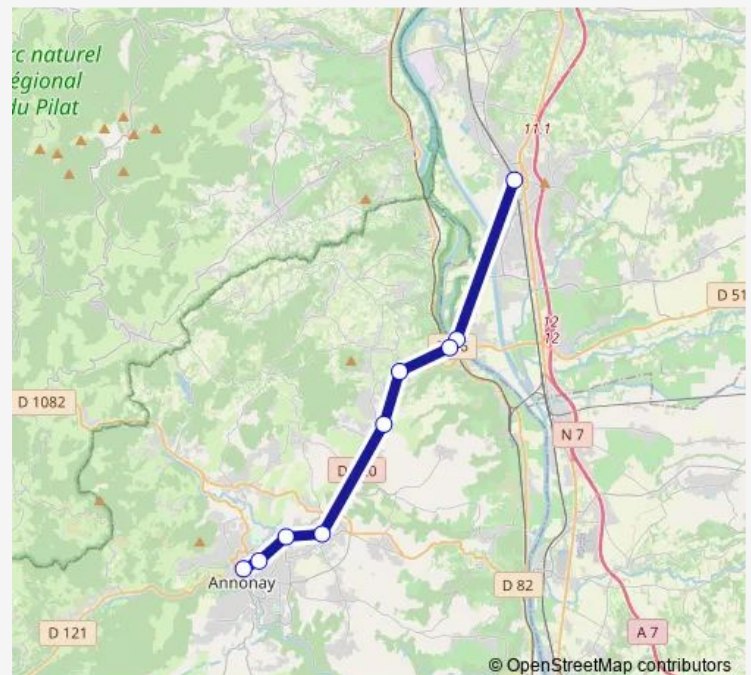

Serrières Montée

Félines la Remise

Peaugres Déviation

Davezieux église

Davezieux Centre Commercial

Annonay Boutique SnCF

Annonay-Gare Routière

Route schedule

Le Péage-de-Roussillon — Annonay-Gare Routière

Monday 07:05-20:05

Tuesday 07:05-20:05

Wednesday 07:05-20:05

Thursday 07:05-20:05

Friday 07:05-20:05

Saturday 08:05-20:05

Sunday 20:05

Route info

Direction: Le Péage-de-Roussillon

Stops: 9

Trip Duration: 0 hour 33 min

X75

BusMaps

Direction

Lyon-Perrache Gare Routière — Annonay-Gare Routière

8 stops

[Open route schedule](#)

Lyon-Perrache Gare Routière

Serrières Montée

Félines la Remise

Peaugres Déviation

Davezieux église

Davezieux Centre Commercial