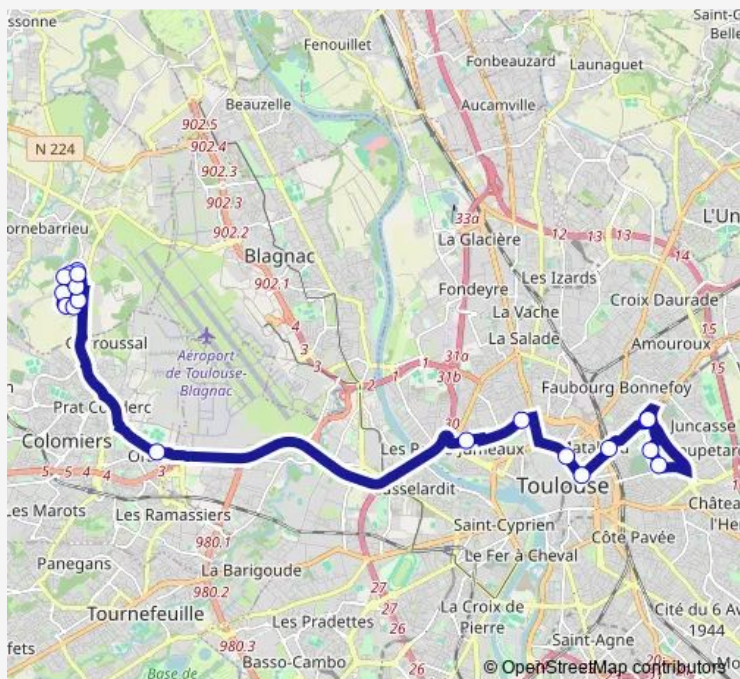

Marengo-Sncf

Jean Jaurès

Jeanne d'Arc

Canal du Midi

ZAC Ponts Jumeaux

Oratoire

Cimetière Cornebarrieu

Accueil Cimetière

Route info

Direction: Jolimont

Stops: 19

Trip Duration: 0 hour 49 min

Direction

Accueil Cimetière — Jolimont

19 stops

[Open route schedule](#)