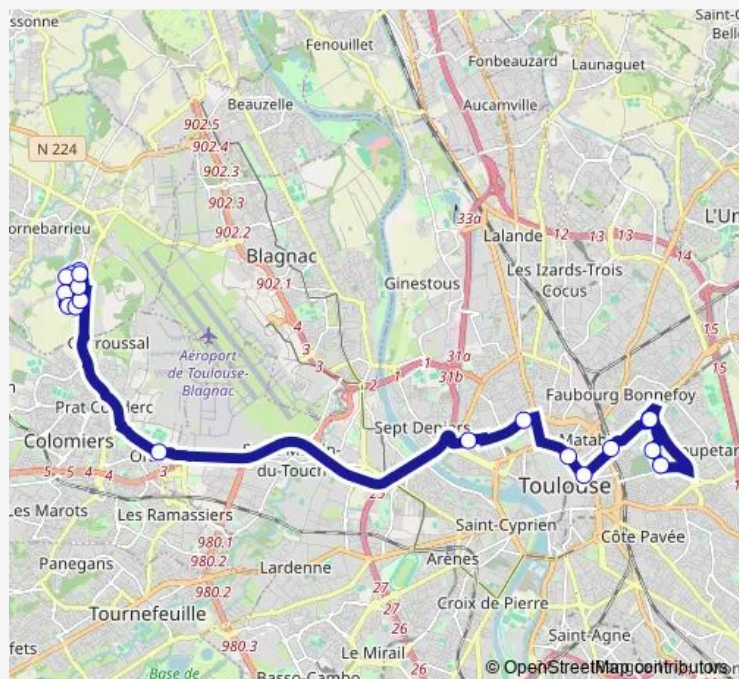

Saturday —

Sunday —

Route info

Direction: Jolimont

Stops: 19

Trip Duration: 0 hour 49 min

Cimtr — Navette Cimetières

Direction

Secteurs D et E

Secteurs B et C

Secteur A

Cimetière Cornebarrieu

Oratoire

ZAC Ponts Jumeaux

Canal du Midi

Jeanne d'Arc