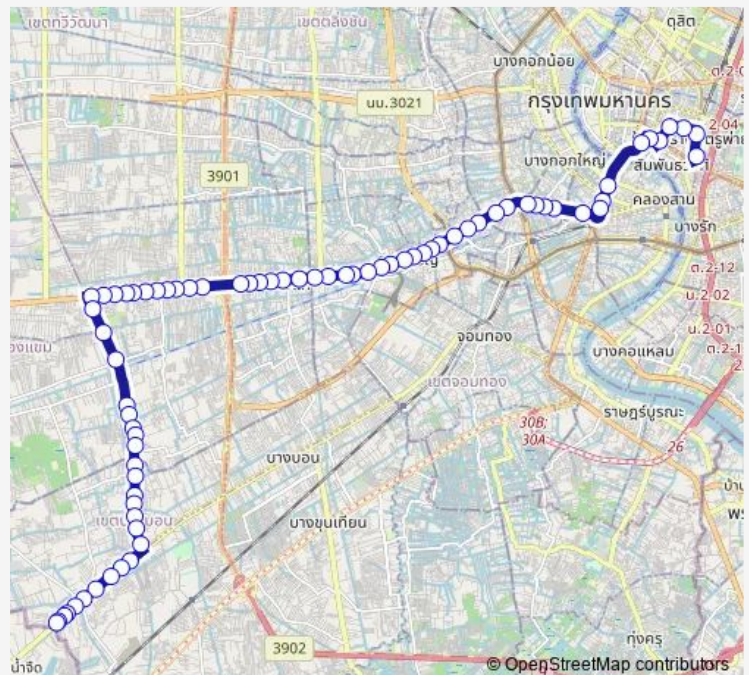

หมู่บ้านเอกชัยธานี; Ekkachai Thani Village

ตรงข้ามซอยเอกชัย 133; Soi Ekachai 133 (Opposite)

หลังแยกบางบอน 5; After Bang Bon 5 Junction

ถนนบางบอน 4; Bang Bon 4 Road

ตรงข้ามวัดบางบอน; Wat Bangbon (Opposite)

Route schedule

อุไทยสมายล์บัส เอกชัย; Thai Smile Bus Ekkachai — สถานีกรุงเทพ (หัวลำโพง); Bangkok Station (Hua Lamphong)

Monday 00:01

Tuesday 00:01

Wednesday 00:01

Thursday 00:01

Friday 00:01

Saturday —

Sunday —

Route info

Direction: อุไทยสมายล์บัส เอกชัย; Thai Smile Bus Ekkachai

Stops: 91

Trip Duration: 2 hour 23 min

4-36 (7) — โรงเรียนศึกษานารีวิทยา 2 - หัวลำโพง; โรงเรียนศึกษานารีวิทยา2 - Hua Lamphong

ซอยเอกชัย 116;Ekkachai Soi 116