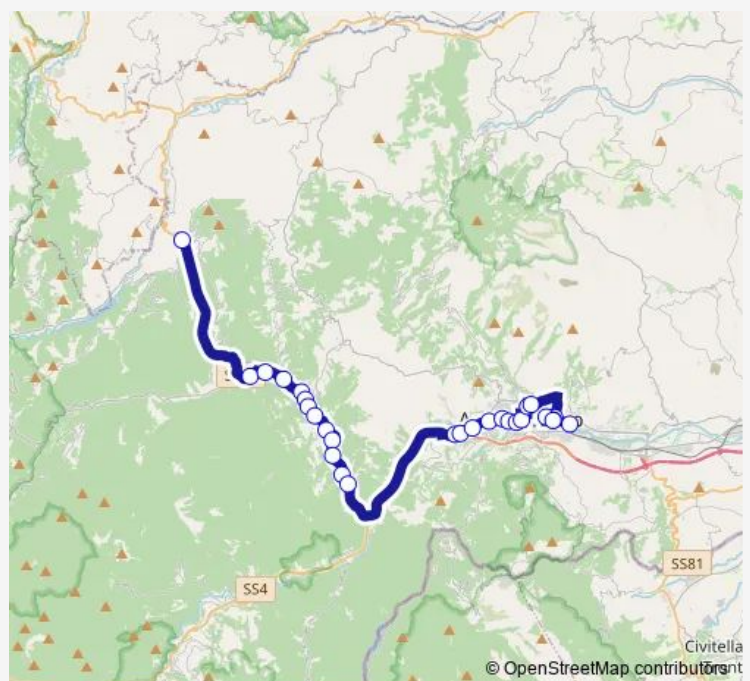

Ascoli Piceno - Porta Romana

Ascoli Piceno - Inail

Ascoli Piceno - Tribunale

Ascoli Piceno - VIA Trieste EX-Olimpia

Route schedule

Bivio Croce DI Casale — Ascoli Piceno - Iti

Monday 07:03

Tuesday 07:03

Wednesday 07:03

Thursday 07:03

Friday 07:03

Saturday 07:03

Sunday —

Route info

Direction: Bivio Croce DI Casale

Stops: 28

Trip Duration: 0 hour 52 min

■ Bivio Croce DI Casale-Roccafluvione-Superstrada (Uscita Rosara)-Ascoli Piceno

Ascoli Piceno - Liceo Classico

Ascoli Piceno - Pasticceria Marini

Ascoli Piceno -VIA Marini-Uff.Finanziari