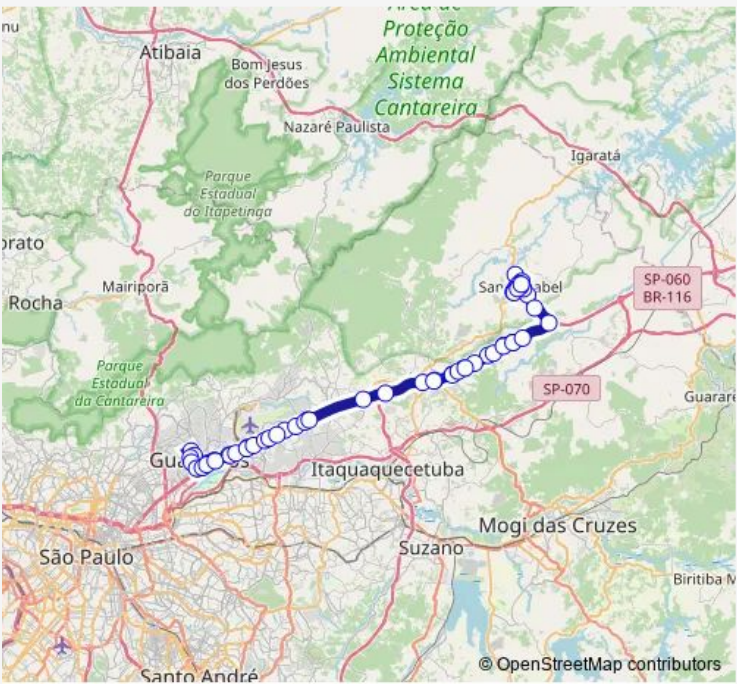

60 stops

[Open route schedule](#)

- Avenida Prefeito Jose Raimundo Lobo 443
- Av. da Republica 224 - Recanto Imperial Santa Isabel - SP 07500-000 Brasil
- Avenida Prefeito Joao Pires Filho 2 - Jardim Monte Serrat Santa Isabel - SP 07500-000 Brasil
- Av. Pref. Joao Pires Filho 315 - Jardim Monte Serrat Santa Isabel - SP 07500-000 Brasil - Jardim Monte Serrat Santa Isabel - SP 07500-000 Brasil
- Avenida Prefeito Joao Pires Filho 722 - Parque Santa Tereza Santa Isabel - SP 07500-000 Brasil
- Av. Pref. Joao Pires Filho 102 - Parque Santa Tereza Santa Isabel - SP 07500-000 Brasil - Parque Santa Tereza Santa Isabel - SP 07500-000 Brasil
- Rua Fernandes Cardoso 115 - Parque Santa Tereza Santa Isabel - SP 07500-000 Brasil
- Avenida Coronel Bertoldo 50 - Parque Sao Benedito Santa Isabel - SP 07500-000 Brasil
- Avenida Coronel Bertoldo 320
- Avenida Coronel Bertoldo 856 - Parque Santa Tereza Santa Isabel - SP 07500-000 Brasil
- Avenida Coronel Bertoldo 4557 - Parque Santa Tereza Santa Isabel - SP 07500-000 Brasil
- Rodovia Presidente Dutra 308
- Rodovia Presidente Dutra Santa Isabel - SP 07500-000 Brasil
- Jpcv+85 Santa Isabel - SP Brasil

Route schedule
 Avenida Prefeito Jose Raimundo Lobo 443 — Av. Manoel Ferraz de Campos Salles 80 - Jardim Monte Serrat Santa Isabel - SP 07500-000 Brasil

Monday	05:15-21:00
Tuesday	05:15-21:00
Wednesday	05:15-21:00
Thursday	05:15-21:00
Friday	05:15-21:00
Saturday	05:15-11:30
Sunday	—

Route info

Direction: Avenida Prefeito Jose Raimundo Lobo 443

Stops: 60

Trip Duration: 2 hour 0 min

219B11 — Santa Isabel (Monte Serrat) - Guarulhos (Centro) **BusMaps**

Rod. Pres. Dutra 460 Santa Isabel - SP 07500-000 Brasil

BR-116 Rod. Pres. Dutra km 1956 sul Aruja - SP Brasil

BR-116 Rod. Pres. Dutra km 1968 sul - Mirante do Aruja
Aruja - SP Brasil

Rodovia Presidente Dutra 7

BR-116 Rod. Pres. Dutra km 1998 sul - Jardim Rincao
Aruja - SP 07432-575 Brasil