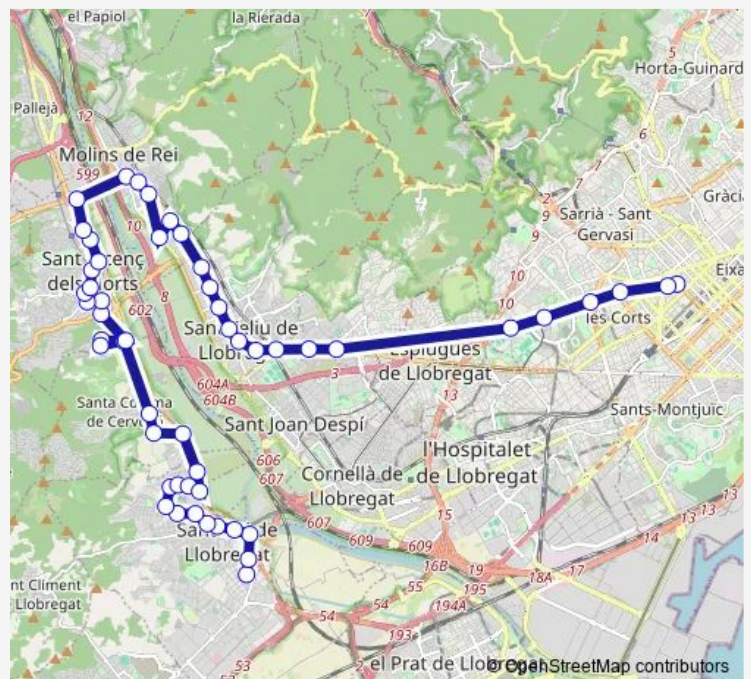

Bus L0077 (L61) Barcelona-Molins de Rei-Sant Boi de Llobregat

[Go to website](#)

Direction

c. St.Joan Bosco - ctra. Sta.Creu Calafell — c. Buenos Aires - av. Sarrià

52 stops

[Open route schedule](#)

- c. St.Joan Bosco - ctra. Sta.Creu Calafell
- c. Bonaventura Calopa - c. Mn.Pere Tarrés
- av. Marià Girona (Hospital)
- av. Marià Girona (Estació d'FGC)
- c. Carles Martí i Vilà - c. Dr. Pujades
- c. Pablo Picasso - c. Carles Martí i Vilà
- c. Girona - c. Pablo Picasso
- c. Girona (pl. Montserrat Roig)
- rda. Sant Ramon (pl. Joan Garcia Nieto)
- c.Frederic Mompou davant c.Manuel de Falla
- c. Frederic Mompou (pl. Joan Sanromà)
- c. Frederic Mompou (Parc Sanitari)
- c. Frederic Mompou - c. Dr. Antoni Pujadas (A)
- Estació d'FGC de Molí Nou
- Estació d'FGC Colònia Güell (D)
- Can Julià - Via Cornisa (D)
- c. Indústria - av. Baix Llobregat
- crúïlla Sant Roc (A)
- Sant Roc (c. Velázquez - c. Goya)
- Sant Roc (av. Sant Roc - Ermita)

Route schedule

c. St.Joan Bosco - ctra. Sta.Creu Calafell — c. Buenos Aires - av. Sarrià

Monday	04:55-22:20
Tuesday	04:55-22:20
Wednesday	04:55-22:20
Thursday	04:55-22:20
Friday	04:55-22:20
Saturday	—
Sunday	—

Route info

Direction: c. St.Joan Bosco - ctra. Sta.Creu Calafell

Stops: 52

Trip Duration: 1 hour 25 min

■ L0077 — (L61) Barcelona-Molins de Rei-Sant Boi de Llobregat

BusMaps

cruïlla Sant Roc (D)

c. Salvador Allende - c. Canalejas