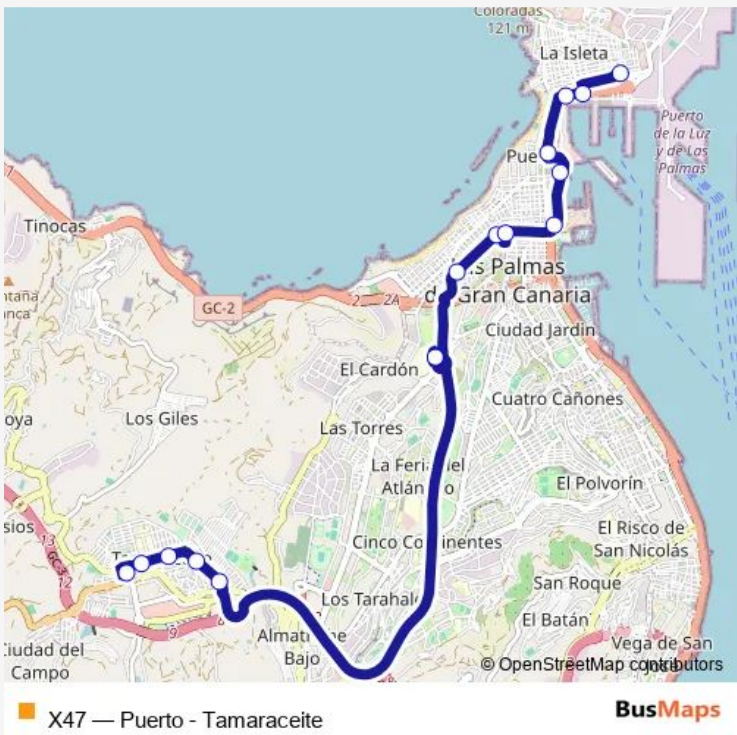

**Route schedule**  
 Intercambiador de Tamaraceite — Manuel Becerra (Puerto)

Monday	06:20-20:00
Tuesday	06:20-20:00
Wednesday	06:20-20:00
Thursday	06:20-20:00
Friday	06:20-20:00
Saturday	—
Sunday	—

**Route info**

Direction: Intercambiador de Tamaraceite

Stops: 15

Trip Duration: 0 hour 44 min

## Direction

Manuel Becerra (Puerto) — Intercambiador de Tamaraceite

14 stops

[Open route schedule](#)

Manuel Becerra (Puerto)

Castillo de La Luz

Agustín Millares Sall (Mercado del Puerto)

Woermann

## Route schedule

Manuel Becerra (Puerto) — Intercambiador de Tamaraceite

Monday 07:15-20:10

Tuesday 07:15-20:10

Wednesday 07:15-20:10

Thursday 07:15-20:10

Friday 07:15-20:10

Saturday —