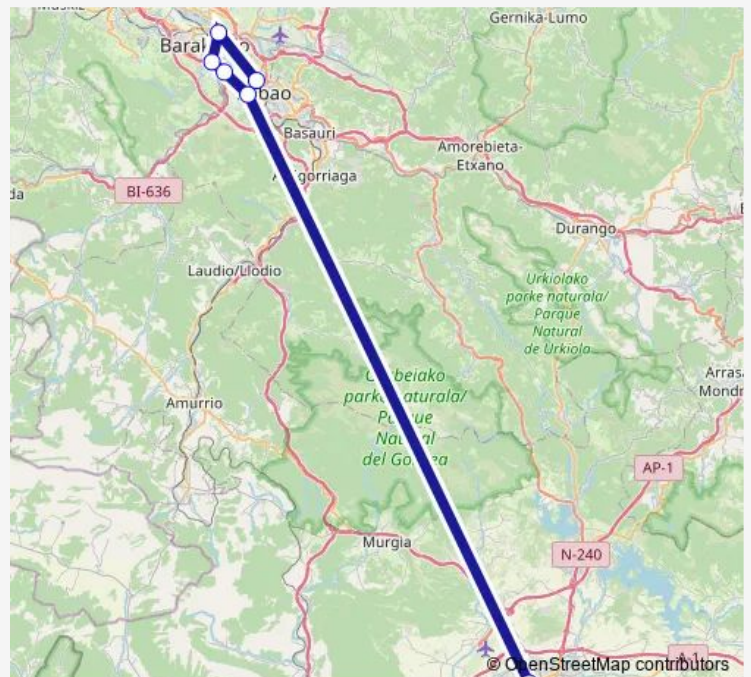

Bus 1819 Margen Izda-Margen DchaVitoria-Gasteiz

[Go to website](#)

Direction

Uni.Gasteiz - Universidad C/Aguirre Miramon — Astrabudua - Astrabudua, Etxegorri Metro 90

8 stops

[Open route schedule](#)

Uni.Gasteiz - Universidad C/Aguirre Miramon

Avd.Gasteiz Etor. - Juzgados Sentido Vuelta Hacia Lakua

Vitoria-Gasteiz - Estacion Autobuses Lakua

Bilbo/Bilbao - Intermodal C/Gurtubay

Zorroza - Zorroza Fray Juan 11

Cruces/Gurutzeta - C/Balejo 5 Hacia Vitoria

Erandio - Vuelta Alzaga Frente AL Bote

Astrabudua - Astrabudua, Etxegorri Metro 90

Route schedule

Uni.Gasteiz - Universidad C/Aguirre Miramon — Astrabudua - Astrabudua, Etxegorri Metro 90

Monday	14:30
Tuesday	14:30
Wednesday	14:30
Thursday	14:30
Friday	14:30
Saturday	—
Sunday	—

Route info

Direction: Uni.Gasteiz - Universidad C/Aguirre Miramon

Stops: 8

Trip Duration: 1 hour 48 min

1819 — Margen Izda-Margen DchaVitoria-Gasteiz

1819 Bus time schedules and route maps are available in an offline PDF at busmaps.com. Use the busmaps.com website to see live bus times, train schedule or subway schedule, and step-by-step directions for all public transit in Gasteiz / Vitoria