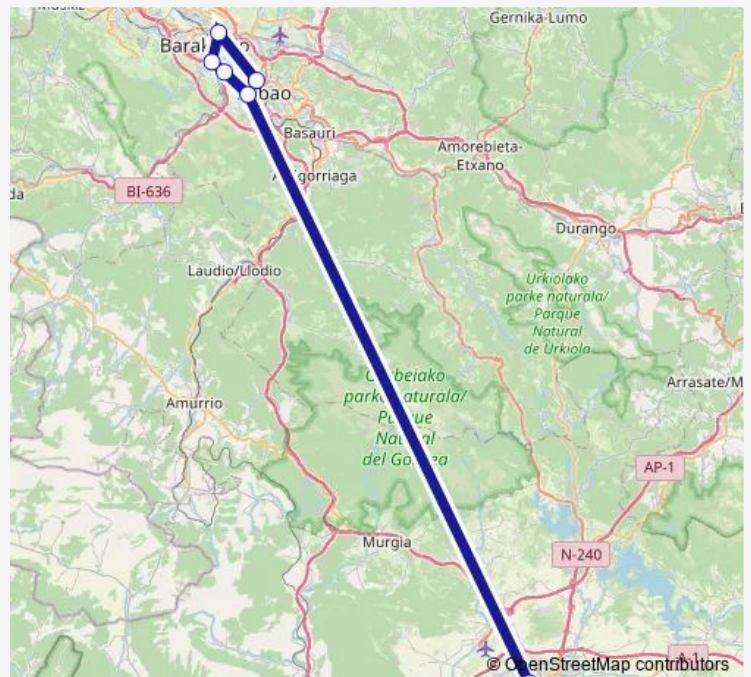

Bus 1819 Margen Izda-Margen DchaVitoria-Gasteiz

[Go to website](#)

Direction

Uni.Gasteiz - Universidad C/Aguirre Miramon — Astrabudua - Astrabudua,Etxegorri Metro 90

8 stops

[Open route schedule](#)

Uni.Gasteiz - Universidad C/Aguirre Miramon

Avd.Gasteiz Etor. - Juzgados Sentido Vuelta Hacia Lakua

Vitoria-Gasteiz - Estacion Autobuses Lakua

Bilbo/Bilbao - Intermodal C/Gurtubay

Zorroza - Zorroza Fray Juan 11

Cruces/Gurutzeta - C/Balejo 5 Hacia Vitoria

Erandio - Vuelta Alzaga Frente AL Bote

Astrabudua - Astrabudua,Etxegorri Metro 90

Route schedule

Uni.Gasteiz - Universidad C/Aguirre Miramon — Astrabudua - Astrabudua,Etxegorri Metro 90

Monday	14:30
Tuesday	14:30
Wednesday	14:30
Thursday	14:30
Friday	14:30
Saturday	—
Sunday	—

Route info

Direction: Uni.Gasteiz - Universidad C/Aguirre Miramon

Stops: 8

Trip Duration: 1 hour 48 min

1819 — Margen Izda-Margen DchaVitoria-Gasteiz

1819 Bus time schedules and route maps are available in an offline PDF at busmaps.com. Use the busmaps.com website to see live bus times, train schedule or subway schedule, and step-by-step directions for all public transit in Gasteiz / Vitoria