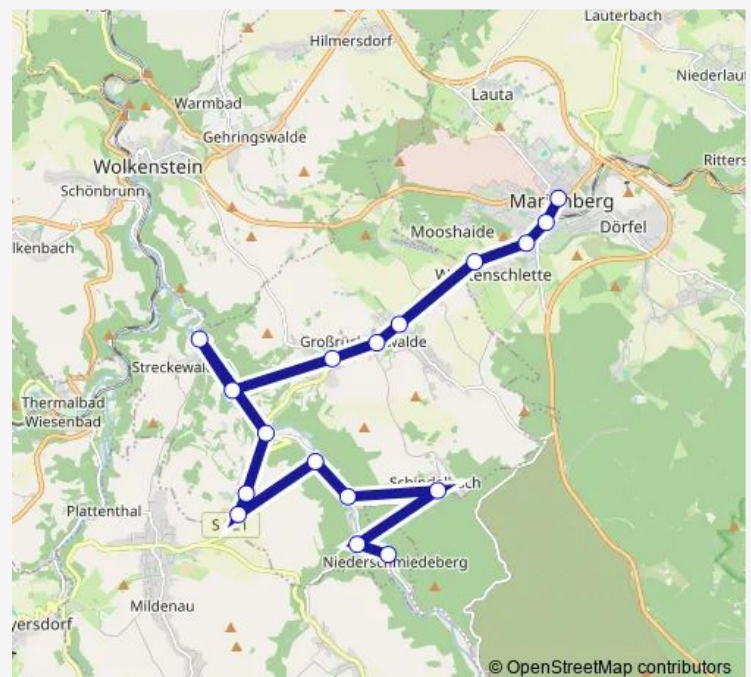

Großrückerswalde, Oberdorf

Marienberg, Wüstenschlette

Marienberg, Abzw Mühlberg

Marienberg, Reitzenhainer Str

Marienberg, Markt

### Route schedule

Niederschmiedeberg, Feuerwehr — Marienberg, Markt

Monday 08:45-14:15

Tuesday 08:45-14:15

Wednesday 08:45-14:15

Thursday 08:45-14:15

Friday 08:45-14:15

Saturday —

### Route info

Direction: Niederschmiedeberg, Feuerwehr

Stops: 17

Trip Duration: 0 hour 44 min

## Route info

Direction: Arnsfeld, Oberdorf

Stops: 22

Trip Duration: 0 hour 55 min