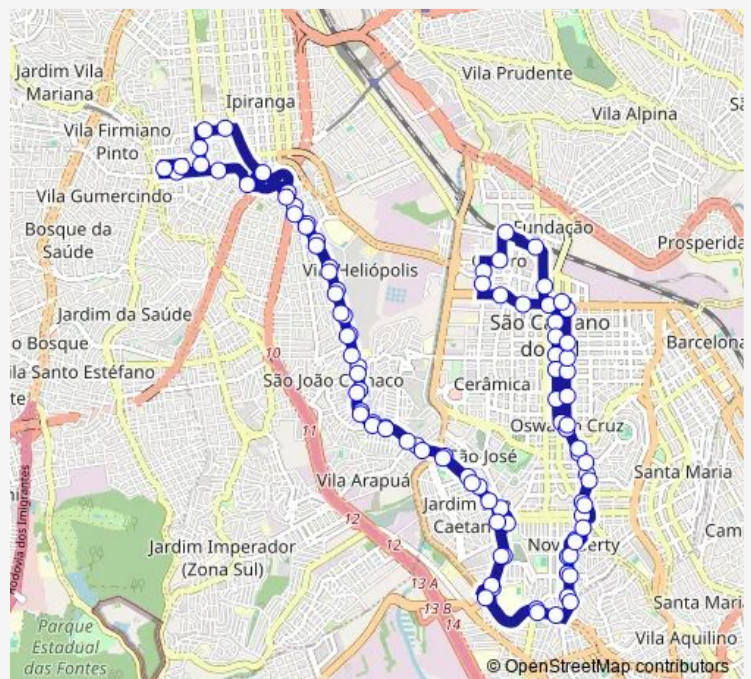

R. Visc. de Inhaúma, 412

R. Visc. de Inhaúma, 730

R. Visc. de Inhaúma, 1014

Rua Visconde de Inhaúma, 1184

Av. Tietê, 314

Route schedule

Terminal Rodoviário Nicolau Delic - Módulo 2 — R. Amazonas, 371-477

Monday 04:05-23:35

Tuesday 04:05-23:35

Wednesday 04:05-23:35

Thursday 04:05-23:35

Friday 04:05-23:35

Saturday 04:20-23:50

Sunday 04:35-23:40

Route info

Direction: Terminal Rodoviário Nicolau Delic - Módulo 2

Stops: 97

Trip Duration: 1 hour 58 min

494 — Sao Caetano do Sul (Terminal Rodoviario Nicolau Delic) Sao Paulo (Metro Alto do Ipiranga) **BusMaps**

Av. Tietê, 530-596

Av. Tietê, 598-788

Av. Tietê, 1026-1156