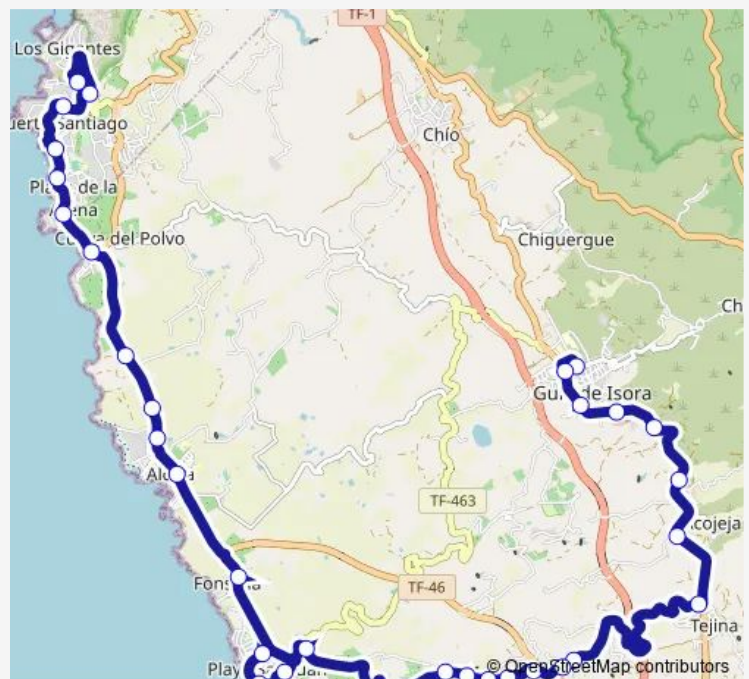

Thursday 07:35-20:05

Friday 07:35-20:05

Saturday 07:35-20:05

Sunday 07:35-20:05

Route info

Direction: Calle Campo-Guía Isora

Stops: 34

Trip Duration: 0 hour 29 min

494 — Guía DE Isora (C/ DEI Campo)-> LOS Gigantes (POR Piedra Hincada) **BusMaps**

Playa DE SAN Juan

Fonsalía

Alcalá

Isora Alcalá (T)

LA Jaquita

Rafael Gómez

EL Varadero

Rafael Gómez

LA Jaquita

Isora Alcalá (T)

Alcalá

Fonsalía

EL Emigrante (T)

Puerto Playa SAN Juan

Playa DE SAN Juan

Thursday 07:00-20:55

Friday 07:00-20:55

Saturday 07:00-20:55

Sunday 07:00-20:55

Route info

Direction: LOS Gigantes (T)

Stops: 34

Trip Duration: 0 hour 46 min