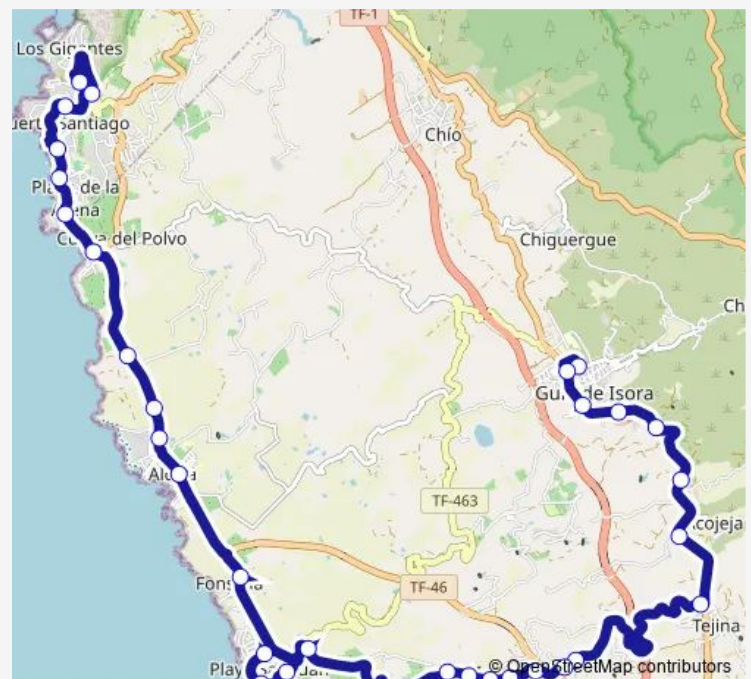

Puerto Playa SAN Juan

### Route schedule

Calle Campo-Guía Isora — LOS Gigantes (T)

Monday 07:35-20:05

Tuesday 07:35-20:05

Wednesday 07:35-20:05

Thursday 07:35-20:05

Friday 07:35-20:05

Saturday 07:35-20:05

### Route info

Direction: Calle Campo-Guía Isora

Stops: 34

Trip Duration: 0 hour 29 min

494 — Guía DE Isora (C/ DEI Campo)-> LOS Gigantes (POR Piedra Hincada) **BusMaps**

Playa DE SAN Juan

Fonsalía

Alcalá

## Route schedule

LOS Gigantes (T) — Calle Campo-Guía Isora

Monday 07:00-20:55

Tuesday 07:00-20:55

Wednesday 07:00-20:55

Thursday 07:00-20:55

Friday 07:00-20:55

Saturday 07:00-20:55