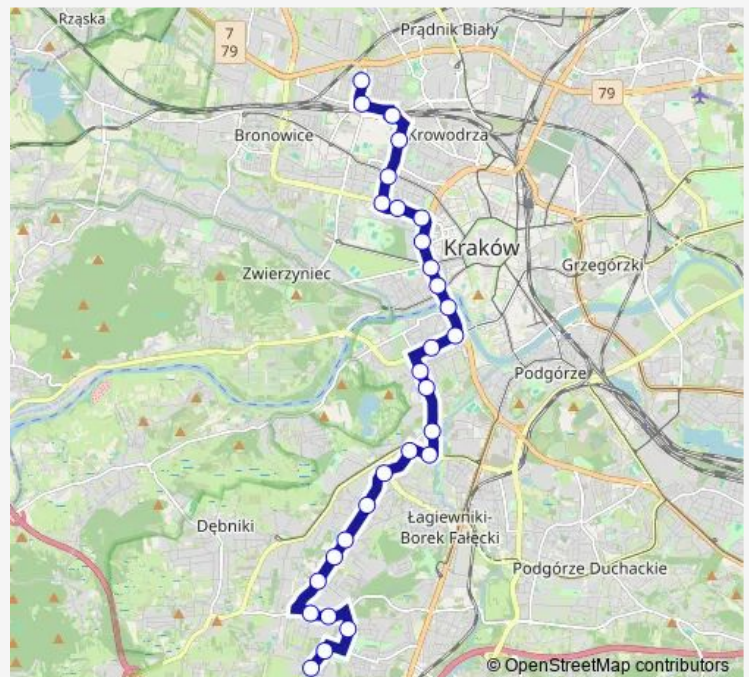

Bus 494

[Go to website](#)

Direction

Azory — Os. Pod Fortem

29 stops

[Open route schedule](#)

- Azory
- Radzikowskiego
- Łobzów Ska
- Mazowiecka
- Biprostal
- Kawiory
- Chopina
- Czarnowiejska
- AGH / Ur
- Muzeum Narodowe
- Jubilat
- Konopnickiej
- Rondo Grunwaldzkie
- Szwedzka
- Kapelanka
- Słomiana
- Kobierzyńska
- Lipińskiego
- Grota-Roweckiego
- Rostworowskiego
- Zachodnia

Route schedule

Azory — Os. Pod Fortem

Monday	05:19-18:57
Tuesday	05:19-18:57
Wednesday	05:19-18:57
Thursday	05:19-18:57
Friday	05:19-18:57
Saturday	—
Sunday	—

Route info

Direction: Azory

Stops: 29

Trip Duration: 0 hour 48 min

Kliny Zacisze

Os. Pod Fortem

Direction

Os. Pod Fortem — Azory

30 stops

[Open route schedule](#)

Os. Pod Fortem

Kliny Zacisze

Route info

Direction: Os. Pod Fortem

Stops: 30

Trip Duration: 0 hour 49 min

Łobzów Ska

Stachewicza

Makowskiego

Rózyckiego