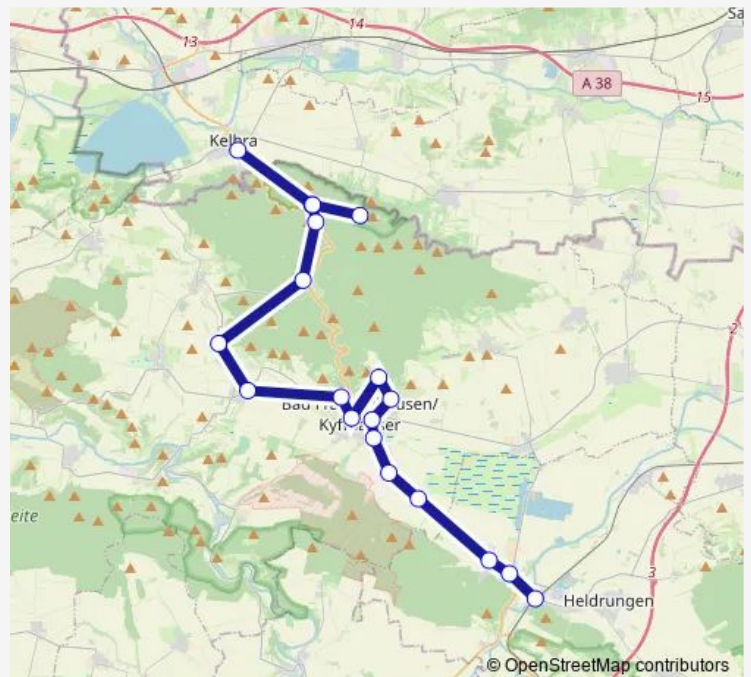

Saturday 09:55-19:55

Sunday 09:55-19:55

Route info

Direction: Kelbra

Stops: 19

Trip Duration: 0 hour 59 min

494

Direction

Heldrungen, Bahnhof — Kelbra

19 stops

[Open route schedule](#)

Heldrungen, Bahnhof

Oldisleben, Karl-Marx-Straße

Oldisleben, Schachtschule

Seehausen

Bad Frankenhausen, Kaserne